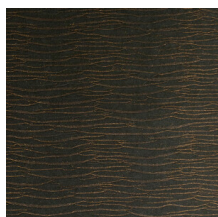

## Technische specificaties

Referentie	<u>38150</u>
Productcategorie	Exquisite
Samenstelling	Muurbekleding op vlies
Beschrijving	Gekreukte muurbekleding waarbij de vouwen horizontaal op elkaar liggen als golfjes
Afmetingen	Breedte 85 cm / leverbaar op afsnijding
Aanzet	Vrije aanzet 0 cm
Lijm	Arte Clearpro of een dispersielijm van goede kwaliteit
Hoe verlijmen	Product bevochtigen, muur inlijmen
Lichtbestendigheid	Goed lichtbestendig
Hoe verwijderen	Volledig droog verwijderbaar
Brandnorm EU	B-s1, d0
Brandnorm VS	Class A
Onderhoud	Licht afwasbaar
IMO Certified	

## Kleuren (8)

38150

38151

38152

38153

38154

38155

38156