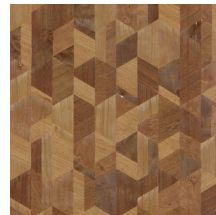

## Technische specificaties

Referentie	<u>38201</u>
Productcategorie	Couture
Samenstelling	Natuurmuurbekleding op vlies
Beschrijving	Muurbekleding vervaardigd uit hout van de Paulownia-boom, met zichtbare nerven en sporen van knoesten. Ingelegd op een metaalfolie
Afmetingen	Breedte 91,44 cm / leverbaar op afsnijding
Aanzet	Vrije aanzet 0 cm, rekening houdende met de hoogte van het dessin nl. 31,50 cm
Lijm	Arte Clearpro of een dispersielijm van goede kwaliteit
Hoe verlijmen	Product bevochtigen, muur inlijmen
Lichtbestendigheid	Goed lichtbestendig
Hoe verwijderen	Volledig droog verwijderbaar
Brandnorm EU	B-s1, d0
Brandnorm VS	Class A
Onderhoud	Licht afwasbaar

## Kleuren (5)

38200

38201

38202

38203

38204

Meer informatie? [Klik hier](#)

Bestel stalen, bereken hoeveelheden, bekijk instructievideo's, download technische informatie en meer:  
[www.arte-international.com](http://www.arte-international.com)