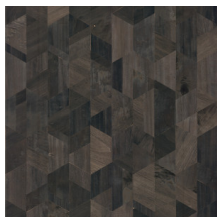

## Technische specificaties

Referentie	<u>38201</u>
Productcategorie	Couture
Samenstelling	Natuurmuurbekleding op vlies
Beschrijving	Muurbekleding vervaardigd uit hout van de Paulownia-boom, met zichtbare nerven en sporen van knoesten. Ingelegd op een metaalfolie
Afmetingen	Breedte 91,44 cm / leverbaar op afsnijding
Aanzet	Vrije aanzet 0 cm, rekening houdende met de hoogte van het dessin nl. 31,50 cm
Lijm	Arte Clearpro of een dispersielijm van goede kwaliteit
Hoe verlijmen	Product bevochtigen, muur inlijmen
Lichtbestendigheid	Goed lichtbestendig
Hoe verwijderen	Volledig droog verwijderbaar
Brandnorm EU	B-s1, d0
Brandnorm VS	Class A
Onderhoud	Licht afwasbaar

## Kleuren (5)

38200

38201

38202

38203

38204

Meer informatie? [Klik hier](#)

Bestel stalen, bereken hoeveelheden, bekijk instructievideo's, download technische informatie en meer:  
[www.arte-international.com](http://www.arte-international.com)