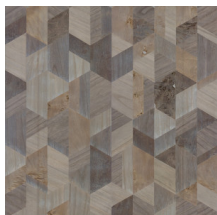

Kleuren (5)

38200