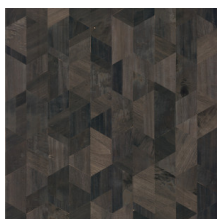

## Technische specificaties

Referentie	<u>38203</u>
Productcategorie	Couture
Samenstelling	Natuurmuurbekleding op vlies
Beschrijving	Muurbekleding vervaardigd uit hout van de Paulownia-boom, met zichtbare nerven en sporen van knoesten. Ingelegd op een metaalfolie
Afmetingen	Breedte 91,44 cm / leverbaar op afsnijding
Aanzet	Vrije aanzet 0 cm, rekening houdende met de hoogte van het dessin nl. 31,50 cm
Lijm	Arte Clearpro of een dispersielijm van goede kwaliteit
Hoe verlijmen	Product bevochtigen, muur inlijmen
Lichtbestendigheid	Goed lichtbestendig
Hoe verwijderen	Volledig droog verwijderbaar
Brandnorm EU	B-s1, d0
Brandnorm VS	Class A
Onderhoud	Licht afwasbaar

## Kleuren (5)

38200

38201

38202

38203

38204

Meer informatie? [Klik hier](#)

Bestel stalen, bereken hoeveelheden, bekijk instructievideo's, download technische informatie en meer:  
[www.arte-international.com](http://www.arte-international.com)