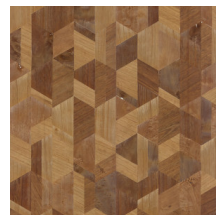

## Technische specificaties

Referentie	<u>38203</u>
Productcategorie	Couture
Samenstelling	Natuurmuurbekleding op vlies
Beschrijving	Muurbekleding vervaardigd uit hout van de Paulownia-boom, met zichtbare nerven en sporen van knoesten. Ingelegd op een metaalfolie
Afmetingen	Breedte 91,44 cm / leverbaar op afsnijding
Aanzet	Vrije aanzet 0 cm, rekening houdende met de hoogte van het dessin nl. 31,50 cm
Lijm	Arte Clearpro of een dispersielijm van goede kwaliteit
Hoe verlijmen	Product bevochtigen, muur inlijmen
Lichtbestendigheid	Goed lichtbestendig
Hoe verwijderen	Volledig droog verwijderbaar
Brandnorm EU	B-s1, d0
Brandnorm VS	Class A
Onderhoud	Licht afwasbaar

## Kleuren (5)

38200

38201

38202

38203

38204

Meer informatie? [Klik hier](#)

Bestel stalen, bereken hoeveelheden, bekijk instructievideo's, download technische informatie en meer:  
[www.arte-international.com](http://www.arte-international.com)