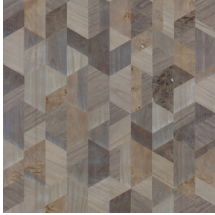

Kleuren (5)

38200