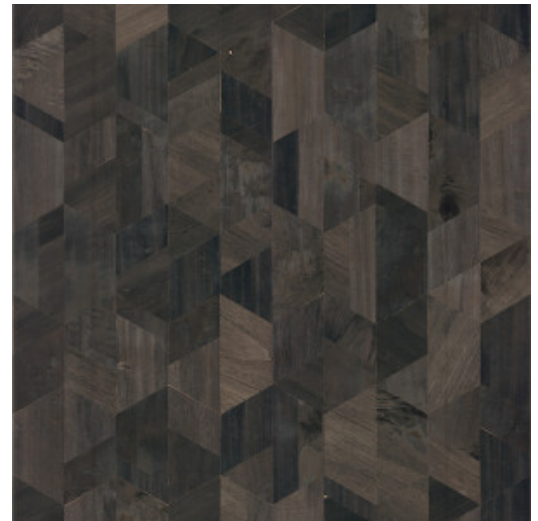

## Verhaal achter de collectie

Hout, een authentiek, gedistingeerd en duurzaam materiaal. Mooi door zijn eenvoud en puur natuur. Met zichtbare nerven en sporen van knoesten.

## Technische specificaties

Referentie	<u>38204</u>
Productcategorie	Couture
Samenstelling	Natuurmuurbekleding op vlies
Beschrijving	Muurbekleding vervaardigd uit hout van de Paulownia-boom, met zichtbare nerven en sporen van knoesten. Ingelegd op een metaalfolie
Afmetingen	Breedte 91,44 cm / leverbaar op afsnijding
Aanzet	Vrije aanzet 0 cm, rekening houdende met de hoogte van het dessin nl. 31,50 cm
Lijm	Arte Clearpro of een dispersielijm van goede kwaliteit
Hoe verlijmen	Product bevochtigen, muur inlijmen
Lichtbestendigheid	Goed lichtbestendig
Hoe verwijderen	Volledig droog verwijderbaar
Brandnorm EU	B-s1, d0
Brandnorm VS	Class A
Onderhoud	Licht afwasbaar