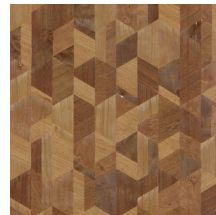

## Technische specificaties

Referentie	<u>38204</u>
Productcategorie	Couture
Samenstelling	Natuurmuurbekleding op vlies
Beschrijving	Muurbekleding vervaardigd uit hout van de Paulownia-boom, met zichtbare nerven en sporen van knoesten. Ingelegd op een metaalfolie
Afmetingen	Breedte 91,44 cm / leverbaar op afsnijding
Aanzet	Vrije aanzet 0 cm, rekening houdende met de hoogte van het dessin nl. 31,50 cm
Lijm	Arte Clearpro of een dispersielijm van goede kwaliteit
Hoe verlijmen	Product bevochtigen, muur inlijmen
Lichtbestendigheid	Goed lichtbestendig
Hoe verwijderen	Volledig droog verwijderbaar
Brandnorm EU	B-s1, d0
Brandnorm VS	Class A
Onderhoud	Licht afwasbaar

## Kleuren (5)

38200

38201

38202

38203

38204

Meer informatie? [Klik hier](#)

Bestel stalen, bereken hoeveelheden, bekijk instructievideo's, download technische informatie en meer:  
[www.arte-international.com](http://www.arte-international.com)