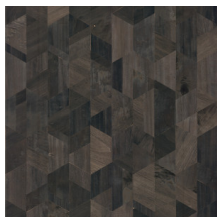

## Technische specificaties

Referentie	<u>38204</u>
Productcategorie	Couture
Samenstelling	Natuurmuurbekleding op vlies
Beschrijving	Muurbekleding vervaardigd uit hout van de Paulownia-boom, met zichtbare nerven en sporen van knoesten. Ingelegd op een metaalfolie
Afmetingen	Breedte 91,44 cm / leverbaar op afsnijding
Aanzet	Vrije aanzet 0 cm, rekening houdende met de hoogte van het dessin nl. 31,50 cm
Lijm	Arte Clearpro of een dispersielijm van goede kwaliteit
Hoe verlijmen	Product bevochtigen, muur inlijmen
Lichtbestendigheid	Goed lichtbestendig
Hoe verwijderen	Volledig droog verwijderbaar
Brandnorm EU	B-s1, d0
Brandnorm VS	Class A
Onderhoud	Licht afwasbaar

## Kleuren (5)

38200

38201

38202

38203

38204

Meer informatie? [Klik hier](#)

Bestel stalen, bereken hoeveelheden, bekijk instructievideo's, download technische informatie en meer:  
[www.arte-international.com](http://www.arte-international.com)