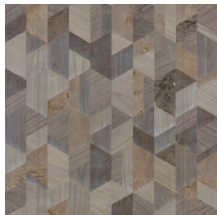

Kleuren (5)

38200