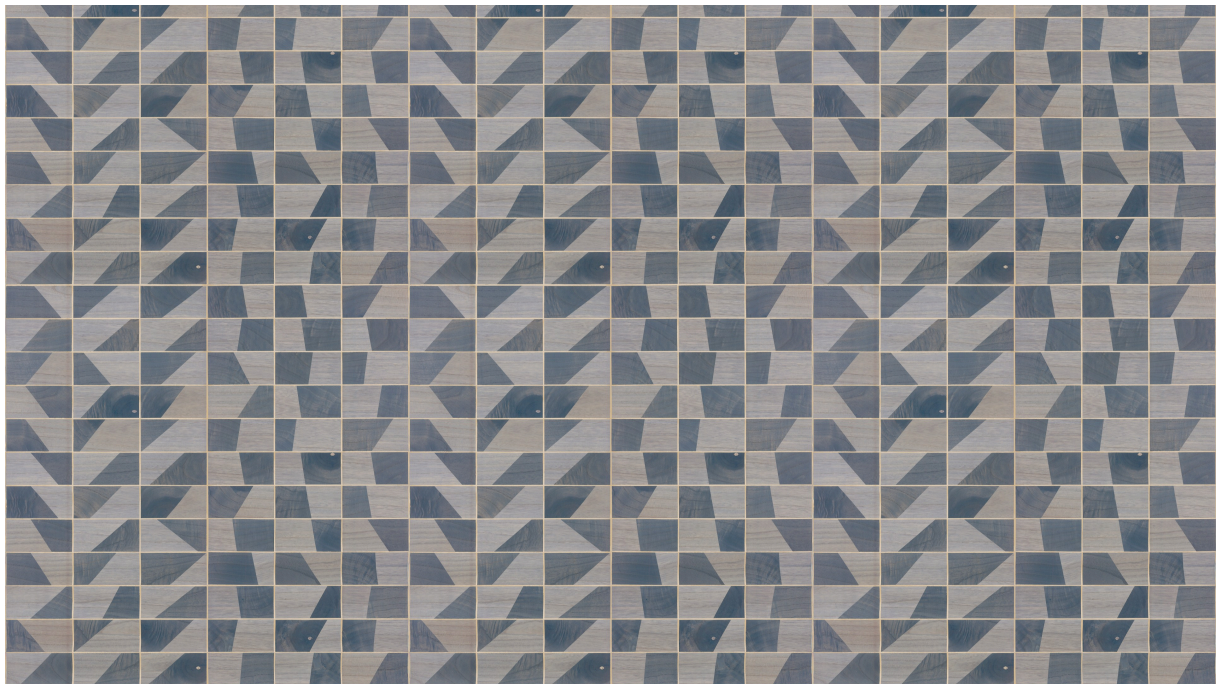

Referentie	<u>38210</u>
Productcategorie	Couture
Samenstelling	Natuurmuurbekleding op vlies
Beschrijving	Muurbekleding vervaardigd uit hout van de Paulownia-boom, met zichtbare nerven en sporen van knoesten. Ingelegd op een metaalfolie
Afmetingen	Breedte 91,44 cm / leverbaar op afsnijding
Aanzet	Vrije aanzet 0 cm, rekening houdende met de hoogte van het dessin nl. 15 cm
Lijm	Arte Clearpro of een dispersielijm van goede kwaliteit
Hoe verlijmen	Product bevochtigen, muur inlijmen
Lichtbestendigheid	Goed lichtbestendig
Hoe verwijderen	Volledig droog verwijderbaar
Brandnorm EU	B-s1, d0
Brandnorm VS	Class A
Onderhoud	Licht afwasbaar

Kleuren (6)

38210

38211

38212

38213

38214

38215

View