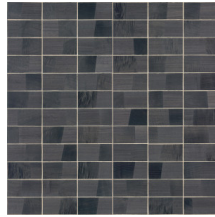

Referentie	<u>38210</u>
Productcategorie	Couture
Samenstelling	Natuurmuurbekleding op vlies
Beschrijving	Muurbekleding vervaardigd uit hout van de Paulownia-boom, met zichtbare nerven en sporen van knoesten. Ingelegd op een metaalfolie
Afmetingen	Breedte 91,44 cm / leverbaar op afsnijding
Aanzet	Vrije aanzet 0 cm, rekening houdende met de hoogte van het dessin nl. 15 cm
Lijm	Arte Clearpro of een dispersielijm van goede kwaliteit
Hoe verlijmen	Product bevochtigen, muur inlijmen
Lichtbestendigheid	Goed lichtbestendig
Hoe verwijderen	Volledig droog verwijderbaar
Brandnorm EU	B-s1, d0
Brandnorm VS	Class A
Onderhoud	Licht afwasbaar

Kleuren (6)

38210

38211

38212

38213

38214

38215

View