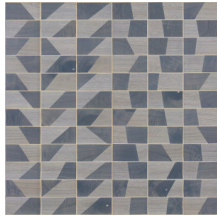

TRAPEZE

Collectie Timber

Verhaal achter de collectie

Hout, een authentiek, gedistingeerd en duurzaam materiaal. Mooi door zijn eenvoud en puur natuur. Met zichtbare nerven en sporen van knoesten.

Technische specificaties

Referentie	<u>38210</u>
Productcategorie	Couture
Samenstelling	Natuurmuurbekleding op vlies
Beschrijving	Muurbekleding vervaardigd uit hout van de Paulownia-boom, met zichtbare nerven en sporen van knoesten. Ingelegd op een metaalfolie
Afmetingen	Breedte 91,44 cm / leverbaar op afsnijding
Aanzet	Vrije aanzet 0 cm, rekening houdende met de hoogte van het dessin nl. 15 cm
Lijm	Arte Clearpro of een dispersielijm van goede kwaliteit
Hoe verlijmen	Product bevochtigen, muur inlijmen
Lichtbestendigheid	Goed lichtbestendig
Hoe verwijderen	Volledig droog verwijderbaar
Brandnorm EU	B-s1, d0
Brandnorm VS	Class A
Onderhoud	Licht afwasbaar

Kleuren (6)

38210

38211

38212

38213

38214

38215

View