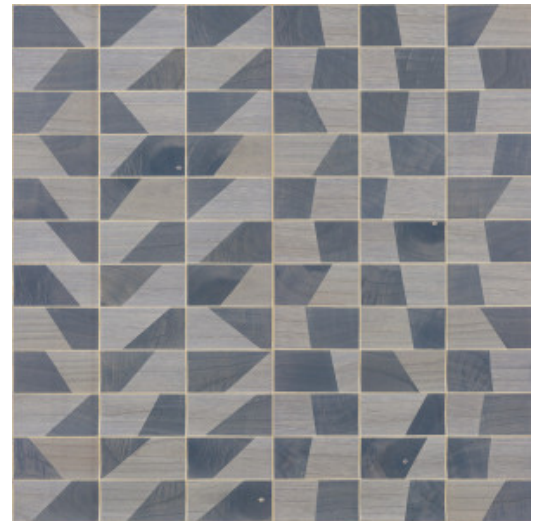

TRAPEZE

Collectie Timber

Verhaal achter de collectie

Hout, een authentiek, gedistingeerd en duurzaam materiaal. Mooi door zijn eenvoud en puur natuur. Met zichtbare nerven en sporen van knoesten.

Technische specificaties

Referentie	<u>38210</u>
Productcategorie	Couture
Samenstelling	Natuurmuurbekleding op vlies
Beschrijving	Muurbekleding vervaardigd uit hout van de Paulownia-boom, met zichtbare nerven en sporen van knoesten. Ingelegd op een metaalfolie
Afmetingen	Breedte 91,44 cm / leverbaar op afsnijding
Aanzet	Vrije aanzet 0 cm, rekening houdende met de hoogte van het dessin nl. 15 cm
Lijm	Arte Clearpro of een dispersielijm van goede kwaliteit
Hoe verlijmen	Product bevochtigen, muur inlijmen
Lichtbestendigheid	Goed lichtbestendig
Hoe verwijderen	Volledig droog verwijderbaar
Brandnorm EU	B-s1, d0
Brandnorm VS	Class A
Onderhoud	Licht afwasbaar

Kleuren (6)

38210

38211

38212

38213

38214

38215

View