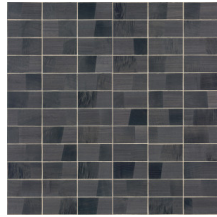

## Technische specificaties

Referentie	<u>38215</u>
Productcategorie	Couture
Samenstelling	Natuurmuurbekleding op vlies
Beschrijving	Muurbekleding vervaardigd uit hout van de Paulownia-boom, met zichtbare nerven en sporen van knoesten. Ingelegd op een metaalfolie
Afmetingen	Breedte 91,44 cm / leverbaar op afsnijding
Aanzet	Vrije aanzet 0 cm, rekening houdende met de hoogte van het dessin nl. 15 cm
Lijm	Arte Clearpro of een dispersielijm van goede kwaliteit
Hoe verlijmen	Product bevochtigen, muur inlijmen
Lichtbestendigheid	Goed lichtbestendig
Hoe verwijderen	Volledig droog verwijderbaar
Brandnorm EU	B-s1, d0
Brandnorm VS	Class A
Onderhoud	Licht afwasbaar

## Kleuren (6)

38210

38211

38212

38213

38214

38215