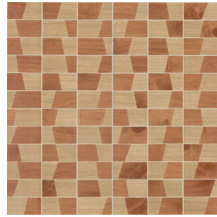

## Technische specificaties

Referentie	<u>38215</u>
Productcategorie	Couture
Samenstelling	Natuurmuurbekleding op vlies
Beschrijving	Muurbekleding vervaardigd uit hout van de Paulownia-boom, met zichtbare nerven en sporen van knoesten. Ingelegd op een metaalfolie
Afmetingen	Breedte 91,44 cm / leverbaar op afsnijding
Aanzet	Vrije aanzet 0 cm, rekening houdende met de hoogte van het dessin nl. 15 cm
Lijm	Arte Clearpro of een dispersielijm van goede kwaliteit
Hoe verlijmen	Product bevochtigen, muur inlijmen
Lichtbestendigheid	Goed lichtbestendig
Hoe verwijderen	Volledig droog verwijderbaar
Brandnorm EU	B-s1, d0
Brandnorm VS	Class A
Onderhoud	Licht afwasbaar

## Kleuren (6)

38210

38211

38212

38213

38214

38215