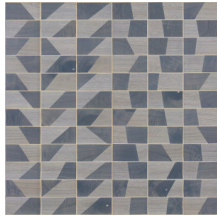

## Technische specificaties

Referentie	<u>38215</u>
Productcategorie	Couture
Samenstelling	Natuurmuurbekleding op vlies
Beschrijving	Muurbekleding vervaardigd uit hout van de Paulownia-boom, met zichtbare nerven en sporen van knoesten. Ingelegd op een metaalfolie
Afmetingen	Breedte 91,44 cm / leverbaar op afsnijding
Aanzet	Vrije aanzet 0 cm, rekening houdende met de hoogte van het dessin nl. 15 cm
Lijm	Arte Clearpro of een dispersielijm van goede kwaliteit
Hoe verlijmen	Product bevochtigen, muur inlijmen
Lichtbestendigheid	Goed lichtbestendig
Hoe verwijderen	Volledig droog verwijderbaar
Brandnorm EU	B-s1, d0
Brandnorm VS	Class A
Onderhoud	Licht afwasbaar

## Kleuren (6)

38210

38211

38212

38213

38214

38215