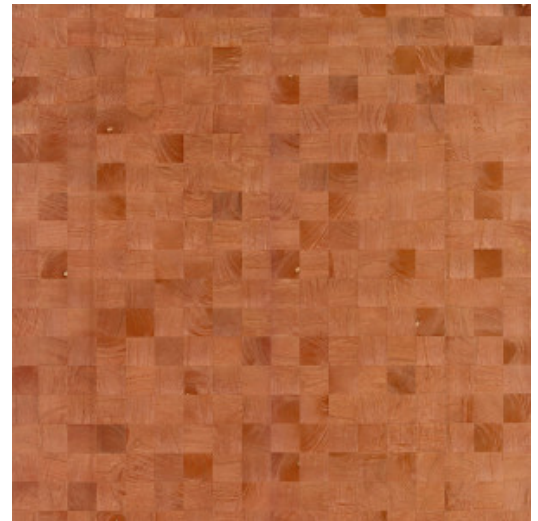

GRAIN

Collectie Timber

Verhaal achter de collectie

Hout, een authentiek, gedistingeerd en duurzaam materiaal. Mooi door zijn eenvoud en puur natuur. Met zichtbare nerven en sporen van knoesten.

Technische specificaties

Referentie	<u>38220</u>
Productcategorie	Couture
Samenstelling	Natuurmuurbekleding op vlies
Beschrijving	Muurbekleding vervaardigd uit hout van de Paulownia-boom, met zichtbare nerven en sporen van knoesten
Afmetingen	Breedte 91,44 cm / leverbaar op afsnijding
Aanzet	Vrije aanzet 0 cm, rekening houdende met de hoogte van het dessin nl. 5 cm
Lijm	Arte Clearpro of een dispersielijm van goede kwaliteit
Hoe verlijmen	Product bevochtigen, muur inlijmen
Lichtbestendigheid	Goed lichtbestendig
Hoe verwijderen	Volledig droog verwijderbaar
Brandnorm EU	B-s1, d0
Brandnorm VS	Class A
Onderhoud	Licht afwasbaar

Kleuren (12)

38220

38221

38222

38223

38224

38225

38226