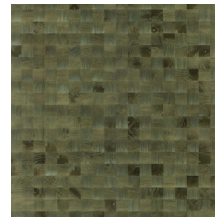

Referentie	<u>38220</u>
Productcategorie	Couture
Samenstelling	Natuurmuurbekleding op vlies
Beschrijving	Muurbekleding vervaardigd uit hout van de Paulownia-boom, met zichtbare nerven en sporen van knoesten
Afmetingen	Breedte 91,44 cm / leverbaar op afsnijding
Aanzet	Vrije aanzet 0 cm, rekening houdende met de hoogte van het dessin nl. 5 cm
Lijm	Arte Clearpro of een dispersielijm van goede kwaliteit
Hoe verlijmen	Product bevochtigen, muur inlijmen
Lichtbestendigheid	Goed lichtbestendig
Hoe verwijderen	Volledig droog verwijderbaar
Brandnorm EU	B-s1, d0
Brandnorm VS	Class A
Onderhoud	Licht afwasbaar

Kleuren (12)

38220

38221

38222

38223

38224

38225

38226

38227

38228

38229

38230

38231

Meer informatie? [Klik hier](#)

Bestel stalen, bereken hoeveelheden, bekijk instructievideo's, download technische informatie en meer:
www.arte-international.com

ARTE®