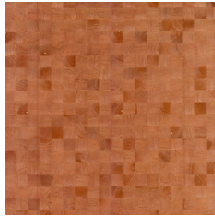

GRAIN

Collectie Timber

Verhaal achter de collectie

Hout, een authentiek, gedistingeerd en duurzaam materiaal. Mooi door zijn eenvoud en puur natuur. Met zichtbare nerven en sporen van knoesten.

Technische specificaties

Referentie	<u>38220</u>
Productcategorie	Couture
Samenstelling	Natuurmuurbekleding op vlies
Beschrijving	Muurbekleding vervaardigd uit hout van de Paulownia-boom, met zichtbare nerven en sporen van knoesten
Afmetingen	Breedte 91,44 cm / leverbaar op afsnijding
Aanzet	Vrije aanzet 0 cm, rekening houdende met de hoogte van het dessin nl. 5 cm
Lijm	Arte Clearpro of een dispersielijm van goede kwaliteit
Hoe verlijmen	Product bevochtigen, muur inlijmen
Lichtbestendigheid	Goed lichtbestendig
Hoe verwijderen	Volledig droog verwijderbaar
Brandnorm EU	B-s1, d0
Brandnorm VS	Class A
Onderhoud	Licht afwasbaar

Kleuren (12)

38220

38221

38222

38223

38224

38225

38226