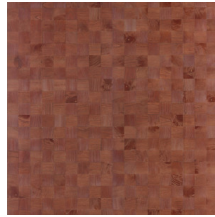

GRAIN

Collectie Timber

Verhaal achter de collectie

Hout, een authentiek, gedistingeerd en duurzaam materiaal. Mooi door zijn eenvoud en puur natuur. Met zichtbare nerven en sporen van knoesten.

Technische specificaties

Referentie	<u>38220</u>
Productcategorie	Couture
Samenstelling	Natuurmuurbekleding op vlies
Beschrijving	Muurbekleding vervaardigd uit hout van de Paulownia-boom, met zichtbare nerven en sporen van knoesten
Afmetingen	Breedte 91,44 cm / leverbaar op afsnijding
Aanzet	Vrije aanzet 0 cm, rekening houdende met de hoogte van het dessin nl. 5 cm
Lijm	Arte Clearpro of een dispersielijm van goede kwaliteit
Hoe verlijmen	Product bevochtigen, muur inlijmen
Lichtbestendigheid	Goed lichtbestendig
Hoe verwijderen	Volledig droog verwijderbaar
Brandnorm EU	B-s1, d0
Brandnorm VS	Class A
Onderhoud	Licht afwasbaar

Kleuren (12)

38220

38221

38222

38223

38224

38225

38226