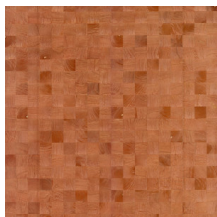

GRAIN

Collectie Timber

Verhaal achter de collectie

Hout, een authentiek, gedistingeerd en duurzaam materiaal. Mooi door zijn eenvoud en puur natuur. Met zichtbare nerven en sporen van knoesten.

Technische specificaties

Referentie	<u>38220</u>
Productcategorie	Couture
Samenstelling	Natuurmuurbekleding op vlies
Beschrijving	Muurbekleding vervaardigd uit hout van de Paulownia-boom, met zichtbare nerven en sporen van knoesten
Afmetingen	Breedte 91,44 cm / leverbaar op afsnijding
Aanzet	Vrije aanzet 0 cm, rekening houdende met de hoogte van het dessin nl. 5 cm
Lijm	Arte Clearpro of een dispersielijm van goede kwaliteit
Hoe verlijmen	Product bevochtigen, muur inlijmen
Lichtbestendigheid	Goed lichtbestendig
Hoe verwijderen	Volledig droog verwijderbaar
Brandnorm EU	B-s1, d0
Brandnorm VS	Class A
Onderhoud	Licht afwasbaar

Kleuren (12)

38220

38221

38222

38223

38224

38225

38226