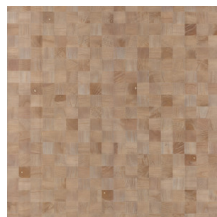

Referentie	<u>38220</u>
Productcategorie	Couture
Samenstelling	Natuurmuurbekleding op vlies
Beschrijving	Muurbekleding vervaardigd uit hout van de Paulownia-boom, met zichtbare nerven en sporen van knoesten
Afmetingen	Breedte 91,44 cm / leverbaar op afsnijding
Aanzet	Vrije aanzet 0 cm, rekening houdende met de hoogte van het dessin nl. 5 cm
Lijm	Arte Clearpro of een dispersielijm van goede kwaliteit
Hoe verlijmen	Product bevochtigen, muur inlijmen
Lichtbestendigheid	Goed lichtbestendig
Hoe verwijderen	Volledig droog verwijderbaar
Brandnorm EU	B-s1, d0
Brandnorm VS	Class A
Onderhoud	Licht afwasbaar

Kleuren (12)

38220

38221

38222

38223

38224

38225

38226