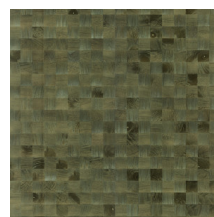

Referentie	<u>38220</u>
Productcategorie	Couture
Samenstelling	Natuurmuurbekleding op vlies
Beschrijving	Muurbekleding vervaardigd uit hout van de Paulownia-boom, met zichtbare nerven en sporen van knoesten
Afmetingen	Breedte 91,44 cm / leverbaar op afsnijding
Aanzet	Vrije aanzet 0 cm, rekening houdende met de hoogte van het dessin nl. 5 cm
Lijm	Arte Clearpro of een dispersielijm van goede kwaliteit
Hoe verlijmen	Product bevochtigen, muur inlijmen
Lichtbestendigheid	Goed lichtbestendig
Hoe verwijderen	Volledig droog verwijderbaar
Brandnorm EU	B-s1, d0
Brandnorm VS	Class A
Onderhoud	Licht afwasbaar

Kleuren (12)

38220

38221

38222

38223

38224

38225

38226

38227

38228

38229

38230

38231

Meer informatie? [Klik hier](#)

Bestel stalen, bereken hoeveelheden, bekijk instructievideo's, download technische informatie en meer:
www.arte-international.com

ARTE®