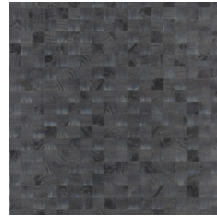

Referentie	<u>38220</u>
Productcategorie	Couture
Samenstelling	Natuurmuurbekleding op vlies
Beschrijving	Muurbekleding vervaardigd uit hout van de Paulownia-boom, met zichtbare nerven en sporen van knoesten
Afmetingen	Breedte 91,44 cm / leverbaar op afsnijding
Aanzet	Vrije aanzet 0 cm, rekening houdende met de hoogte van het dessin nl. 5 cm
Lijm	Arte Clearpro of een dispersielijm van goede kwaliteit
Hoe verlijmen	Product bevochtigen, muur inlijmen
Lichtbestendigheid	Goed lichtbestendig
Hoe verwijderen	Volledig droog verwijderbaar
Brandnorm EU	B-s1, d0
Brandnorm VS	Class A
Onderhoud	Licht afwasbaar

Kleuren (12)

38220

38221

38222

38223

38224

38225

38226