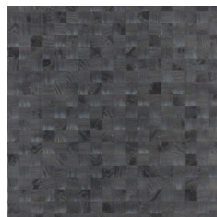

Referentie	<u>38220</u>
Productcategorie	Couture
Samenstelling	Natuurmuurbekleding op vlies
Beschrijving	Muurbekleding vervaardigd uit hout van de Paulownia-boom, met zichtbare nerven en sporen van knoesten
Afmetingen	Breedte 91,44 cm / leverbaar op afsnijding
Aanzet	Vrije aanzet 0 cm, rekening houdende met de hoogte van het dessin nl. 5 cm
Lijm	Arte Clearpro of een dispersielijm van goede kwaliteit
Hoe verlijmen	Product bevochtigen, muur inlijmen
Lichtbestendigheid	Goed lichtbestendig
Hoe verwijderen	Volledig droog verwijderbaar
Brandnorm EU	B-s1, d0
Brandnorm VS	Class A
Onderhoud	Licht afwasbaar

Kleuren (12)

38220

38221

38222

38223

38224

38225

38226