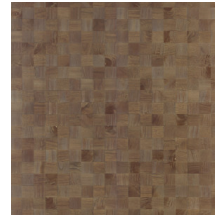

Referentie	<u>38220</u>
Productcategorie	Couture
Samenstelling	Natuurmuurbekleding op vlies
Beschrijving	Muurbekleding vervaardigd uit hout van de Paulownia-boom, met zichtbare nerven en sporen van knoesten
Afmetingen	Breedte 91,44 cm / leverbaar op afsnijding
Aanzet	Vrije aanzet 0 cm, rekening houdende met de hoogte van het dessin nl. 5 cm
Lijm	Arte Clearpro of een dispersielijm van goede kwaliteit
Hoe verlijmen	Product bevochtigen, muur inlijmen
Lichtbestendigheid	Goed lichtbestendig
Hoe verwijderen	Volledig droog verwijderbaar
Brandnorm EU	B-s1, d0
Brandnorm VS	Class A
Onderhoud	Licht afwasbaar

Kleuren (12)

38220

38221

38222

38223

38224

38225

38226