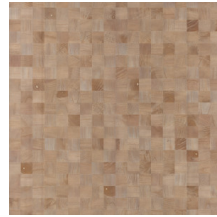

Referentie	<u>38220</u>
Productcategorie	Couture
Samenstelling	Natuurmuurbekleding op vlies
Beschrijving	Muurbekleding vervaardigd uit hout van de Paulownia-boom, met zichtbare nerven en sporen van knoesten
Afmetingen	Breedte 91,44 cm / leverbaar op afsnijding
Aanzet	Vrije aanzet 0 cm, rekening houdende met de hoogte van het dessin nl. 5 cm
Lijm	Arte Clearpro of een dispersielijm van goede kwaliteit
Hoe verlijmen	Product bevochtigen, muur inlijmen
Lichtbestendigheid	Goed lichtbestendig
Hoe verwijderen	Volledig droog verwijderbaar
Brandnorm EU	B-s1, d0
Brandnorm VS	Class A
Onderhoud	Licht afwasbaar

Kleuren (12)

38220

38221

38222

38223

38224

38225

38226