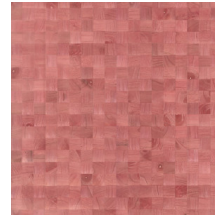

Referentie	<u>38220</u>
Productcategorie	Couture
Samenstelling	Natuurmuurbekleding op vlies
Beschrijving	Muurbekleding vervaardigd uit hout van de Paulownia-boom, met zichtbare nerven en sporen van knoesten
Afmetingen	Breedte 91,44 cm / leverbaar op afsnijding
Aanzet	Vrije aanzet 0 cm, rekening houdende met de hoogte van het dessin nl. 5 cm
Lijm	Arte Clearpro of een dispersielijm van goede kwaliteit
Hoe verlijmen	Product bevochtigen, muur inlijmen
Lichtbestendigheid	Goed lichtbestendig
Hoe verwijderen	Volledig droog verwijderbaar
Brandnorm EU	B-s1, d0
Brandnorm VS	Class A
Onderhoud	Licht afwasbaar

Kleuren (12)

38220

38221

38222

38223

38224

38225

38226