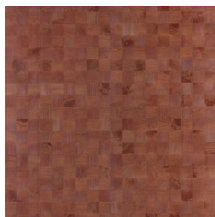

GRAIN

Collectie Timber

Verhaal achter de collectie

Hout, een authentiek, gedistingeerd en duurzaam materiaal. Mooi door zijn eenvoud en puur natuur. Met zichtbare nerven en sporen van knoesten.

Technische specificaties

Referentie	<u>38220</u>
Productcategorie	Couture
Samenstelling	Natuurmuurbekleding op vlies
Beschrijving	Muurbekleding vervaardigd uit hout van de Paulownia-boom, met zichtbare nerven en sporen van knoesten
Afmetingen	Breedte 91,44 cm / leverbaar op afsnijding
Aanzet	Vrije aanzet 0 cm, rekening houdende met de hoogte van het dessin nl. 5 cm
Lijm	Arte Clearpro of een dispersielijm van goede kwaliteit
Hoe verlijmen	Product bevochtigen, muur inlijmen
Lichtbestendigheid	Goed lichtbestendig
Hoe verwijderen	Volledig droog verwijderbaar
Brandnorm EU	B-s1, d0
Brandnorm VS	Class A
Onderhoud	Licht afwasbaar

Kleuren (12)

38220

38221

38222

38223

38224

38225

38226