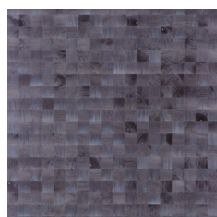

Kleuren (12)

38220

38221

38222

38223

38224

38225

38226

38227

38228

38229

38230

38231

Meer informatie? [Klik hier](#)

Bestel stalen, bereken hoeveelheden, bekijk instructievideo's, download technische informatie en meer:
www.arte-international.com

ARTE®

wallcoverings for the ultimate in refinement