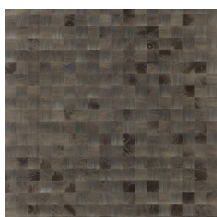

Kleuren (12)

38220

38221

38222

38223

38224

38225

38226

38227

38228

38229

38230

38231

Meer informatie? [Klik hier](#)

Bestel stalen, bereken hoeveelheden, bekijk instructievideo's, download technische informatie en meer:
www.arte-international.com

ARTE®

wallcoverings for the ultimate in refinement