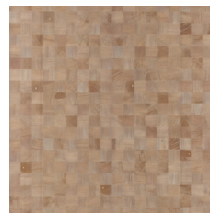

Referentie	<u>38223</u>
Productcategorie	Couture
Samenstelling	Natuurmuurbekleding op vlies
Beschrijving	Muurbekleding vervaardigd uit hout van de Paulownia-boom, met zichtbare nerven en sporen van knoesten
Afmetingen	Breedte 91,44 cm / leverbaar op afsnijding
Aanzet	Vrije aanzet 0 cm, rekening houdende met de hoogte van het dessin nl. 5 cm
Lijm	Arte Clearpro of een dispersielijm van goede kwaliteit
Hoe verlijmen	Product bevochtigen, muur inlijmen
Lichtbestendigheid	Goed lichtbestendig
Hoe verwijderen	Volledig droog verwijderbaar
Brandklasse EU	B-s1, d0
Brandklasse US	Class A
Onderhoud	Licht afwasbaar

Kleuren (12)

38220

38221

38222

38223

38224

38225

38226