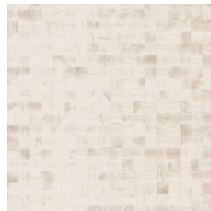

Referentie	<u>38223</u>
Productcategorie	Couture
Samenstelling	Natuurmuurbekleding op vlies
Beschrijving	Muurbekleding vervaardigd uit hout van de Paulownia-boom, met zichtbare nerven en sporen van knoesten
Afmetingen	Breedte 91,44 cm / leverbaar op afsnijding
Aanzet	Vrije aanzet 0 cm, rekening houdende met de hoogte van het dessin nl. 5 cm
Lijm	Arte Clearpro of een dispersielijm van goede kwaliteit
Hoe verlijmen	Product bevochtigen, muur inlijmen
Lichtbestendigheid	Goed lichtbestendig
Hoe verwijderen	Volledig droog verwijderbaar
Brandklasse EU	B-s1, d0
Brandklasse US	Class A
Onderhoud	Licht afwasbaar

Kleuren (12)

38220

38221

38222

38223

38224

38225

38226