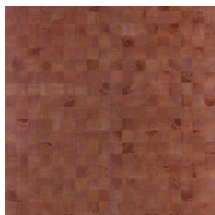

## Technische specificaties

Referentie	<u>38223</u>
Productcategorie	Couture
Samenstelling	Natuurmuurbekleding op vlies
Beschrijving	Muurbekleding vervaardigd uit hout van de Paulownia-boom, met zichtbare nerven en sporen van knoesten
Afmetingen	Breedte 91,44 cm / leverbaar op afsnijding
Aanzet	Vrije aanzet 0 cm, rekening houdende met de hoogte van het dessin nl. 5 cm
Lijm	Arte Clearpro of een dispersielijm van goede kwaliteit
Hoe verlijmen	Product bevochtigen, muur inlijmen
Lichtbestendigheid	Goed lichtbestendig
Hoe verwijderen	Volledig droog verwijderbaar
Brandnorm EU	B-s1, d0
Brandnorm VS	Class A
Onderhoud	Licht afwasbaar

## Kleuren (12)

38220

38221

38222

38223

38224

38225

38226