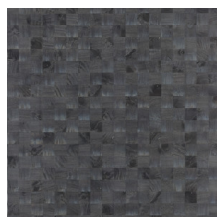

## Technische specificaties

Referentie	<u>38223</u>
Productcategorie	Couture
Samenstelling	Natuurmuurbekleding op vlies
Beschrijving	Muurbekleding vervaardigd uit hout van de Paulownia-boom, met zichtbare nerven en sporen van knoesten
Afmetingen	Breedte 91,44 cm / leverbaar op afsnijding
Aanzet	Vrije aanzet 0 cm, rekening houdende met de hoogte van het dessin nl. 5 cm
Lijm	Arte Clearpro of een dispersielijm van goede kwaliteit
Hoe verlijmen	Product bevochtigen, muur inlijmen
Lichtbestendigheid	Goed lichtbestendig
Hoe verwijderen	Volledig droog verwijderbaar
Brandnorm EU	B-s1, d0
Brandnorm VS	Class A
Onderhoud	Licht afwasbaar

## Kleuren (12)

38220

38221

38222

38223

38224

38225

38226