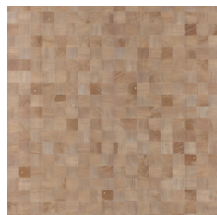

## Technische specificaties

Referentie	<u>38223</u>
Productcategorie	Couture
Samenstelling	Natuurmuurbekleding op vlies
Beschrijving	Muurbekleding vervaardigd uit hout van de Paulownia-boom, met zichtbare nerven en sporen van knoesten
Afmetingen	Breedte 91,44 cm / leverbaar op afsnijding
Aanzet	Vrije aanzet 0 cm, rekening houdende met de hoogte van het dessin nl. 5 cm
Lijm	Arte Clearpro of een dispersielijm van goede kwaliteit
Hoe verlijmen	Product bevochtigen, muur inlijmen
Lichtbestendigheid	Goed lichtbestendig
Hoe verwijderen	Volledig droog verwijderbaar
Brandnorm EU	B-s1, d0
Brandnorm VS	Class A
Onderhoud	Licht afwasbaar

## Kleuren (12)

38220

38221

38222

38223

38224

38225

38226