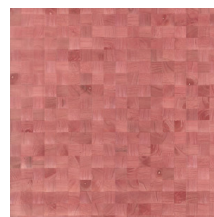

## Technische specificaties

Referentie	<u>38223</u>
Productcategorie	Couture
Samenstelling	Natuurmuurbekleding op vlies
Beschrijving	Muurbekleding vervaardigd uit hout van de Paulownia-boom, met zichtbare nerven en sporen van knoesten
Afmetingen	Breedte 91,44 cm / leverbaar op afsnijding
Aanzet	Vrije aanzet 0 cm, rekening houdende met de hoogte van het dessin nl. 5 cm
Lijm	Arte Clearpro of een dispersielijm van goede kwaliteit
Hoe verlijmen	Product bevochtigen, muur inlijmen
Lichtbestendigheid	Goed lichtbestendig
Hoe verwijderen	Volledig droog verwijderbaar
Brandnorm EU	B-s1, d0
Brandnorm VS	Class A
Onderhoud	Licht afwasbaar

## Kleuren (12)

38220

38221

38222

38223

38224

38225

38226