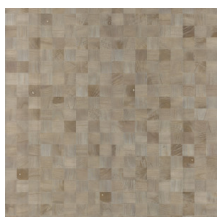

## Technische specificaties

Referentie	<u>38223</u>
Productcategorie	Couture
Samenstelling	Natuurmuurbekleding op vlies
Beschrijving	Muurbekleding vervaardigd uit hout van de Paulownia-boom, met zichtbare nerven en sporen van knoesten
Afmetingen	Breedte 91,44 cm / leverbaar op afsnijding
Aanzet	Vrije aanzet 0 cm, rekening houdende met de hoogte van het dessin nl. 5 cm
Lijm	Arte Clearpro of een dispersielijm van goede kwaliteit
Hoe verlijmen	Product bevochtigen, muur inlijmen
Lichtbestendigheid	Goed lichtbestendig
Hoe verwijderen	Volledig droog verwijderbaar
Brandnorm EU	B-s1, d0
Brandnorm VS	Class A
Onderhoud	Licht afwasbaar

## Kleuren (12)

38220

38221

38222

38223

38224

38225

38226