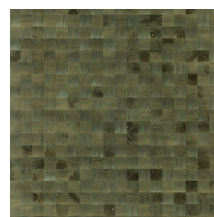

38231

Meer informatie? [Klik hier](#)

Bestel stalen, bereken hoeveelheden, bekijk instructievideo's, download technische informatie en meer:
www.arte-international.com

ARTE®

wallcoverings for the ultimate in refinement