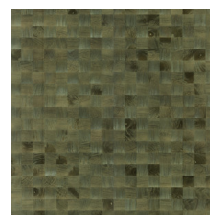

38231

Meer informatie? [Klik hier](#)

Bestel stalen, bereken hoeveelheden, bekijk instructievideo's, download technische informatie en meer:
www.arte-international.com

ARTE®

wallcoverings for the ultimate in refinement