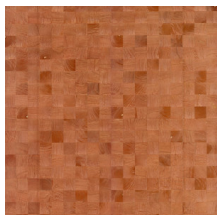

## Verhaal achter de collectie

Hout, een authentiek, gedistingeerd en duurzaam materiaal. Mooi door zijn eenvoud en puur natuur. Met zichtbare nerven en sporen van knoesten.

## Technische specificaties

Referentie	<u>38223</u>
Productcategorie	Couture
Samenstelling	Natuurmuurbekleding op vlies
Beschrijving	Muurbekleding vervaardigd uit hout van de Paulownia-boom, met zichtbare nerven en sporen van knoesten
Afmetingen	Breedte 91,44 cm / leverbaar op afsnijding
Aanzet	Vrije aanzet 0 cm, rekening houdende met de hoogte van het dessin nl. 5 cm
Lijm	Arte Clearpro of een dispersielijm van goede kwaliteit
Hoe verlijmen	Product bevochtigen, muur inlijmen
Lichtbestendigheid	Goed lichtbestendig
Hoe verwijderen	Volledig droog verwijderbaar
Brandnorm EU	B-s1, d0
Brandnorm VS	Class A
Onderhoud	Licht afwasbaar

## Kleuren (12)

38220

38221

38222

38223

38224

38225

38226