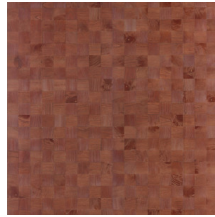

GRAIN

Collectie Timber

Verhaal achter de collectie

Hout, een authentiek, gedistingeerd en duurzaam materiaal. Mooi door zijn eenvoud en puur natuur. Met zichtbare nerven en sporen van knoesten.

Technische specificaties

Referentie	<u>38226</u>
Productcategorie	Couture
Samenstelling	Natuurmuurbekleding op vlies
Beschrijving	Muurbekleding vervaardigd uit hout van de Paulownia-boom, met zichtbare nerven en sporen van knoesten
Afmetingen	Breedte 91,44 cm / leverbaar op afsnijding
Aanzet	Vrije aanzet 0 cm, rekening houdende met de hoogte van het dessin nl. 5 cm
Lijm	Arte Clearpro of een dispersielijm van goede kwaliteit
Hoe verlijmen	Product bevochtigen, muur inlijmen
Lichtbestendigheid	Goed lichtbestendig
Hoe verwijderen	Volledig droog verwijderbaar
Brandnorm EU	B-s1, d0
Brandnorm VS	Class A
Onderhoud	Licht afwasbaar

Kleuren (12)

38220

38221

38222

38223

38224

38225

38226