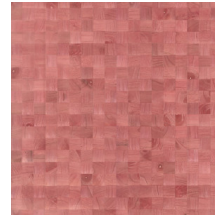

## Technische specificaties

Referentie	<u>38226</u>
Productcategorie	Couture
Samenstelling	Natuurmuurbekleding op vlies
Beschrijving	Muurbekleding vervaardigd uit hout van de Paulownia-boom, met zichtbare nerven en sporen van knoesten
Afmetingen	Breedte 91,44 cm / leverbaar op afsnijding
Aanzet	Vrije aanzet 0 cm, rekening houdende met de hoogte van het dessin nl. 5 cm
Lijm	Arte Clearpro of een dispersielijm van goede kwaliteit
Hoe verlijmen	Product bevochtigen, muur inlijmen
Lichtbestendigheid	Goed lichtbestendig
Hoe verwijderen	Volledig droog verwijderbaar
Brandnorm EU	B-s1, d0
Brandnorm VS	Class A
Onderhoud	Licht afwasbaar

## Kleuren (12)

38220

38221

38222

38223

38224

38225

38226