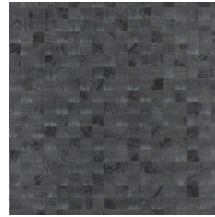

Referentie	<u>38226</u>
Productcategorie	Couture
Samenstelling	Natuurmuurbekleding op vlies
Beschrijving	Muurbekleding vervaardigd uit hout van de Paulownia-boom, met zichtbare nerven en sporen van knoesten
Afmetingen	Breedte 91,44 cm / leverbaar op afsnijding
Aanzet	Vrije aanzet 0 cm, rekening houdende met de hoogte van het dessin nl. 5 cm
Lijm	Arte Clearpro of een dispersielijm van goede kwaliteit
Hoe verlijmen	Product bevochtigen, muur inlijmen
Lichtbestendigheid	Goed lichtbestendig
Hoe verwijderen	Volledig droog verwijderbaar
Brandnorm EU	B-s1, d0
Brandnorm VS	Class A
Onderhoud	Licht afwasbaar

Kleuren (12)

38220

38221

38222

38223

38224

38225

38226