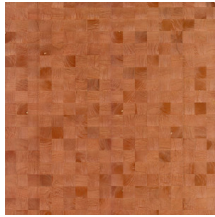

## Verhaal achter de collectie

Hout, een authentiek, gedistingeerd en duurzaam materiaal. Mooi door zijn eenvoud en puur natuur. Met zichtbare nerven en sporen van knoesten.

## Technische specificaties

Referentie	<u>38226</u>
Productcategorie	Couture
Samenstelling	Natuurmuurbekleding op vlies
Beschrijving	Muurbekleding vervaardigd uit hout van de Paulownia-boom, met zichtbare nerven en sporen van knoesten
Afmetingen	Breedte 91,44 cm / leverbaar op afsnijding
Aanzet	Vrije aanzet 0 cm, rekening houdende met de hoogte van het dessin nl. 5 cm
Lijm	Arte Clearpro of een dispersielijm van goede kwaliteit
Hoe verlijmen	Product bevochtigen, muur inlijmen
Lichtbestendigheid	Goed lichtbestendig
Hoe verwijderen	Volledig droog verwijderbaar
Brandnorm EU	B-s1, d0
Brandnorm VS	Class A
Onderhoud	Licht afwasbaar

## Kleuren (12)

38220

38221

38222

38223

38224

38225

38226