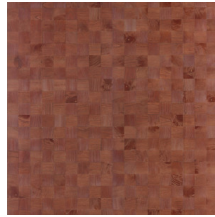

## Technische specificaties

|                    |   |
|--------------------|---|
| Referentie         | <u>38226</u>  |
| Productcategorie   | Couture   |
| Samenstelling      | Natuurmuurbekleding op vlies  |
| Beschrijving       | Muurbekleding vervaardigd uit hout van de Paulownia-boom, met zichtbare nerven en sporen van knoesten |
| Afmetingen         | Breedte 91,44 cm / leverbaar op afsnijding  |
| Aanzet             | Vrije aanzet 0 cm, rekening houdende met de hoogte van het dessin nl. 5 cm                            |
| Lijm               | Arte Clearpro of een dispersielijm van goede kwaliteit  |
| Hoe verlijmen      | Product bevochtigen, muur inlijmen  |
| Lichtbestendigheid | Goed lichtbestendig   |
| Hoe verwijderen    | Volledig droog verwijderbaar  |
| Brandnorm EU       | B-s1, d0  |
| Brandnorm VS       | Class A   |
| Onderhoud          | Licht afwasbaar   |

## Kleuren (12)

38220

38221

38222

38223

38224

38225

38226