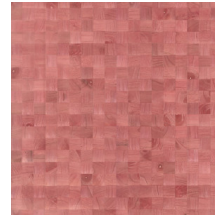

Referentie	<u>38226</u>
Productcategorie	Couture
Samenstelling	Natuurmuurbekleding op vlies
Beschrijving	Muurbekleding vervaardigd uit hout van de Paulownia-boom, met zichtbare nerven en sporen van knoesten
Afmetingen	Breedte 91,44 cm / leverbaar op afsnijding
Aanzet	Vrije aanzet 0 cm, rekening houdende met de hoogte van het dessin nl. 5 cm
Lijm	Arte Clearpro of een dispersielijm van goede kwaliteit
Hoe verlijmen	Product bevochtigen, muur inlijmen
Lichtbestendigheid	Goed lichtbestendig
Hoe verwijderen	Volledig droog verwijderbaar
Brandnorm EU	B-s1, d0
Brandnorm VS	Class A
Onderhoud	Licht afwasbaar

Kleuren (12)

38220

38221

38222

38223

38224

38225

38226