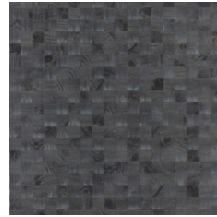

## Technische specificaties

Referentie	<u>38226</u>
Productcategorie	Couture
Samenstelling	Natuurmuurbekleding op vlies
Beschrijving	Muurbekleding vervaardigd uit hout van de Paulownia-boom, met zichtbare nerven en sporen van knoesten
Afmetingen	Breedte 91,44 cm / leverbaar op afsnijding
Aanzet	Vrije aanzet 0 cm, rekening houdende met de hoogte van het dessin nl. 5 cm
Lijm	Arte Clearpro of een dispersielijm van goede kwaliteit
Hoe verlijmen	Product bevochtigen, muur inlijmen
Lichtbestendigheid	Goed lichtbestendig
Hoe verwijderen	Volledig droog verwijderbaar
Brandnorm EU	B-s1, d0
Brandnorm VS	Class A
Onderhoud	Licht afwasbaar

## Kleuren (12)

38220

38221

38222

38223

38224

38225

38226