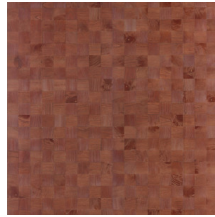

## Technische specificaties

Referentie	<u>38226</u>
Productcategorie	Couture
Samenstelling	Natuurmuurbekleding op vlies
Beschrijving	Muurbekleding vervaardigd uit hout van de Paulownia-boom, met zichtbare nerven en sporen van knoesten
Afmetingen	Breedte 91,44 cm / leverbaar op afsnijding
Aanzet	Vrije aanzet 0 cm, rekening houdende met de hoogte van het dessin nl. 5 cm
Lijm	Arte Clearpro of een dispersielijm van goede kwaliteit
Hoe verlijmen	Product bevochtigen, muur inlijmen
Lichtbestendigheid	Goed lichtbestendig
Hoe verwijderen	Volledig droog verwijderbaar
Brandnorm EU	B-s1, d0
Brandnorm VS	Class A
Onderhoud	Licht afwasbaar

## Kleuren (12)

38220

38221

38222

38223

38224

38225

38226