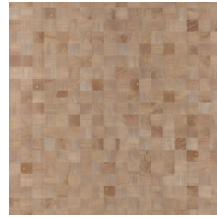

## Technische specificaties

Referentie	<u>38226</u>
Productcategorie	Couture
Samenstelling	Natuurmuurbekleding op vlies
Beschrijving	Muurbekleding vervaardigd uit hout van de Paulownia-boom, met zichtbare nerven en sporen van knoesten
Afmetingen	Breedte 91,44 cm / leverbaar op afsnijding
Aanzet	Vrije aanzet 0 cm, rekening houdende met de hoogte van het dessin nl. 5 cm
Lijm	Arte Clearpro of een dispersielijm van goede kwaliteit
Hoe verlijmen	Product bevochtigen, muur inlijmen
Lichtbestendigheid	Goed lichtbestendig
Hoe verwijderen	Volledig droog verwijderbaar
Brandnorm EU	B-s1, d0
Brandnorm VS	Class A
Onderhoud	Licht afwasbaar

## Kleuren (12)

38220

38221

38222

38223

38224

38225

38226