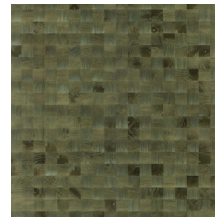

Referentie	<u>38226</u>
Productcategorie	Couture
Samenstelling	Natuurmuurbekleding op vlies
Beschrijving	Muurbekleding vervaardigd uit hout van de Paulownia-boom, met zichtbare nerven en sporen van knoesten
Afmetingen	Breedte 91,44 cm / leverbaar op afsnijding
Aanzet	Vrije aanzet 0 cm, rekening houdende met de hoogte van het dessin nl. 5 cm
Lijm	Arte Clearpro of een dispersielijm van goede kwaliteit
Hoe verlijmen	Product bevochtigen, muur inlijmen
Lichtbestendigheid	Goed lichtbestendig
Hoe verwijderen	Volledig droog verwijderbaar
Brandnorm EU	B-s1, d0
Brandnorm VS	Class A
Onderhoud	Licht afwasbaar

Kleuren (12)

38220

38221

38222

38223

38224

38225

38226

38227

38228

38229

38230

38231

Meer informatie? [Klik hier](#)

Bestel stalen, bereken hoeveelheden, bekijk instructievideo's, download technische informatie en meer:
www.arte-international.com

ARTE®