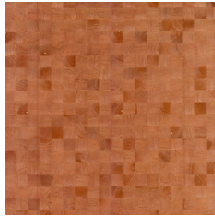

GRAIN

Collectie Timber

Verhaal achter de collectie

Hout, een authentiek, gedistingeerd en duurzaam materiaal. Mooi door zijn eenvoud en puur natuur. Met zichtbare nerven en sporen van knoesten.

Technische specificaties

Referentie	<u>38226</u>
Productcategorie	Couture
Samenstelling	Natuurmuurbekleding op vlies
Beschrijving	Muurbekleding vervaardigd uit hout van de Paulownia-boom, met zichtbare nerven en sporen van knoesten
Afmetingen	Breedte 91,44 cm / leverbaar op afsnijding
Aanzet	Vrije aanzet 0 cm, rekening houdende met de hoogte van het dessin nl. 5 cm
Lijm	Arte Clearpro of een dispersielijm van goede kwaliteit
Hoe verlijmen	Product bevochtigen, muur inlijmen
Lichtbestendigheid	Goed lichtbestendig
Hoe verwijderen	Volledig droog verwijderbaar
Brandnorm EU	B-s1, d0
Brandnorm VS	Class A
Onderhoud	Licht afwasbaar

Kleuren (12)

38220

38221

38222

38223

38224

38225

38226