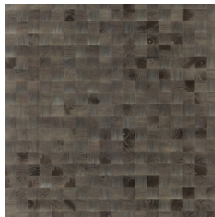

Kleuren (12)

38220

38221

38222

38223

38224

38225

38226

38227

38228

38229

38230

38231

Meer informatie? [Klik hier](#)

Bestel stalen, bereken hoeveelheden, bekijk instructievideo's, download technische informatie en meer:
www.arte-international.com

ARTE®

wallcoverings for the ultimate in refinement