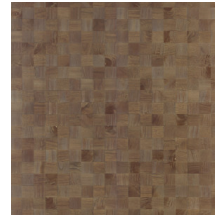

Referentie	<u>38226</u>
Productcategorie	Couture
Samenstelling	Natuurmuurbekleding op vlies
Beschrijving	Muurbekleding vervaardigd uit hout van de Paulownia-boom, met zichtbare nerven en sporen van knoesten
Afmetingen	Breedte 91,44 cm / leverbaar op afsnijding
Aanzet	Vrije aanzet 0 cm, rekening houdende met de hoogte van het dessin nl. 5 cm
Lijm	Arte Clearpro of een dispersielijm van goede kwaliteit
Hoe verlijmen	Product bevochtigen, muur inlijmen
Lichtbestendigheid	Goed lichtbestendig
Hoe verwijderen	Volledig droog verwijderbaar
Brandnorm EU	B-s1, d0
Brandnorm VS	Class A
Onderhoud	Licht afwasbaar

Kleuren (12)

38220

38221

38222

38223

38224

38225

38226