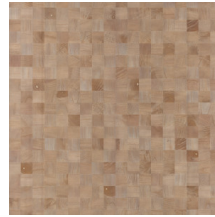

Referentie	<u>38226</u>
Productcategorie	Couture
Samenstelling	Natuurmuurbekleding op vlies
Beschrijving	Muurbekleding vervaardigd uit hout van de Paulownia-boom, met zichtbare nerven en sporen van knoesten
Afmetingen	Breedte 91,44 cm / leverbaar op afsnijding
Aanzet	Vrije aanzet 0 cm, rekening houdende met de hoogte van het dessin nl. 5 cm
Lijm	Arte Clearpro of een dispersielijm van goede kwaliteit
Hoe verlijmen	Product bevochtigen, muur inlijmen
Lichtbestendigheid	Goed lichtbestendig
Hoe verwijderen	Volledig droog verwijderbaar
Brandnorm EU	B-s1, d0
Brandnorm VS	Class A
Onderhoud	Licht afwasbaar

Kleuren (12)

38220

38221

38222

38223

38224

38225

38226