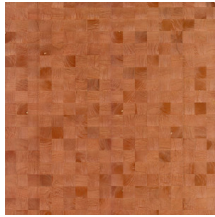

## Verhaal achter de collectie

Hout, een authentiek, gedistingeerd en duurzaam materiaal. Mooi door zijn eenvoud en puur natuur. Met zichtbare nerven en sporen van knoesten.

## Technische specificaties

|                    |   |
|--------------------|---|
| Referentie         | <u>38226</u>  |
| Productcategorie   | Couture   |
| Samenstelling      | Natuurmuurbekleding op vlies  |
| Beschrijving       | Muurbekleding vervaardigd uit hout van de Paulownia-boom, met zichtbare nerven en sporen van knoesten |
| Afmetingen         | Breedte 91,44 cm / leverbaar op afsnijding  |
| Aanzet             | Vrije aanzet 0 cm, rekening houdende met de hoogte van het dessin nl. 5 cm                            |
| Lijm               | Arte Clearpro of een dispersielijm van goede kwaliteit  |
| Hoe verlijmen      | Product bevochtigen, muur inlijmen  |
| Lichtbestendigheid | Goed lichtbestendig   |
| Hoe verwijderen    | Volledig droog verwijderbaar  |
| Brandnorm EU       | B-s1, d0  |
| Brandnorm VS       | Class A   |
| Onderhoud          | Licht afwasbaar   |

## Kleuren (12)

38220

38221

38222

38223

38224

38225

38226