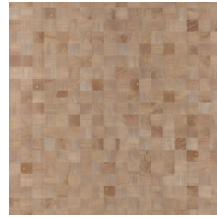

## Technische specificaties

|                    |   |
|--------------------|---|
| Referentie         | <u>38226</u>  |
| Productcategorie   | Couture   |
| Samenstelling      | Natuurmuurbekleding op vlies  |
| Beschrijving       | Muurbekleding vervaardigd uit hout van de Paulownia-boom, met zichtbare nerven en sporen van knoesten |
| Afmetingen         | Breedte 91,44 cm / leverbaar op afsnijding  |
| Aanzet             | Vrije aanzet 0 cm, rekening houdende met de hoogte van het dessin nl. 5 cm                            |
| Lijm               | Arte Clearpro of een dispersielijm van goede kwaliteit  |
| Hoe verlijmen      | Product bevochtigen, muur inlijmen  |
| Lichtbestendigheid | Goed lichtbestendig   |
| Hoe verwijderen    | Volledig droog verwijderbaar  |
| Brandnorm EU       | B-s1, d0  |
| Brandnorm VS       | Class A   |
| Onderhoud          | Licht afwasbaar   |

## Kleuren (12)

38220

38221

38222

38223

38224

38225

38226