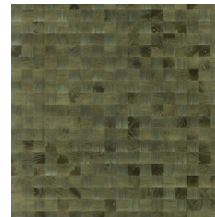

38231

Meer informatie? [Klik hier](#)

Bestel stalen, bereken hoeveelheden, bekijk instructievideo's, download technische informatie en meer:
www.arte-international.com

ARTE®

wallcoverings for the ultimate in refinement