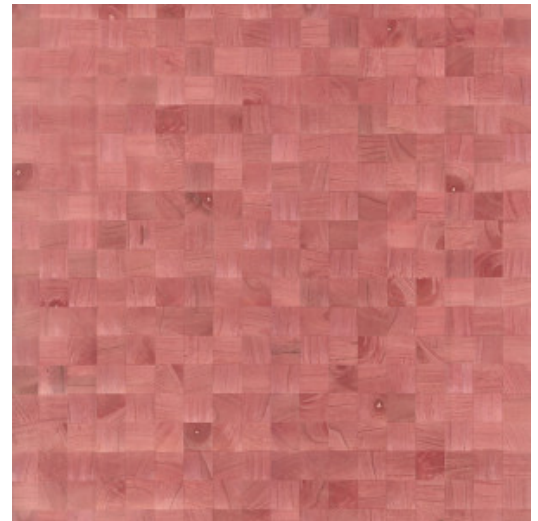

# GRAIN

Collectie Timber

## Verhaal achter de collectie

Hout, een authentiek, gedistingeerd en duurzaam materiaal. Mooi door zijn eenvoud en puur natuur. Met zichtbare nerven en sporen van knoesten.

## Technische specificaties

Referentie	<u>38227</u>
Productcategorie	Couture
Samenstelling	Natuurmuurbekleding op vlies
Beschrijving	Muurbekleding vervaardigd uit hout van de Paulownia-boom, met zichtbare nerven en sporen van knoesten
Afmetingen	Breedte 91,44 cm / leverbaar op afsnijding
Aanzet	Vrije aanzet 0 cm, rekening houdende met de hoogte van het dessin nl. 5 cm
Lijm	Arte Clearpro of een dispersielijm van goede kwaliteit
Hoe verlijmen	Product bevochtigen, muur inlijmen
Lichtbestendigheid	Goed lichtbestendig
Hoe verwijderen	Volledig droog verwijderbaar
Brandnorm EU	B-s1, d0
Brandnorm VS	Class A
Onderhoud	Licht afwasbaar

## Kleuren (12)

38220

38221

38222

38223

38224

38225

38226