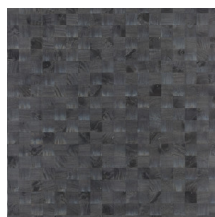

## Technische specificaties

Referentie	<u>38227</u>
Productcategorie	Couture
Samenstelling	Natuurmuurbekleding op vlies
Beschrijving	Muurbekleding vervaardigd uit hout van de Paulownia-boom, met zichtbare nerven en sporen van knoesten
Afmetingen	Breedte 91,44 cm / leverbaar op afsnijding
Aanzet	Vrije aanzet 0 cm, rekening houdende met de hoogte van het dessin nl. 5 cm
Lijm	Arte Clearpro of een dispersielijm van goede kwaliteit
Hoe verlijmen	Product bevochtigen, muur inlijmen
Lichtbestendigheid	Goed lichtbestendig
Hoe verwijderen	Volledig droog verwijderbaar
Brandnorm EU	B-s1, d0
Brandnorm VS	Class A
Onderhoud	Licht afwasbaar

## Kleuren (12)

38220

38221

38222

38223

38224

38225

38226