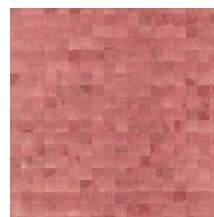

## Technische specificaties

Referentie	<u>38227</u>
Productcategorie	Couture
Samenstelling	Natuurmuurbekleding op vlies
Beschrijving	Muurbekleding vervaardigd uit hout van de Paulownia-boom, met zichtbare nerven en sporen van knoesten
Afmetingen	Breedte 91,44 cm / leverbaar op afsnijding
Aanzet	Vrije aanzet 0 cm, rekening houdende met de hoogte van het dessin nl. 5 cm
Lijm	Arte Clearpro of een dispersielijm van goede kwaliteit
Hoe verlijmen	Product bevochtigen, muur inlijmen
Lichtbestendigheid	Goed lichtbestendig
Hoe verwijderen	Volledig droog verwijderbaar
Brandnorm EU	B-s1, d0
Brandnorm VS	Class A
Onderhoud	Licht afwasbaar

## Kleuren (12)

38220

38221

38222

38223

38224

38225

38226