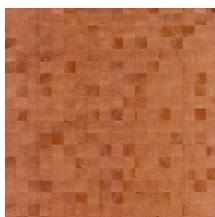

## Verhaal achter de collectie

Hout, een authentiek, gedistingeerd en duurzaam materiaal. Mooi door zijn eenvoud en puur natuur. Met zichtbare nerven en sporen van knoesten.

## Technische specificaties

Referentie	<u>38227</u>
Productcategorie	Couture
Samenstelling	Natuurmuurbekleding op vlies
Beschrijving	Muurbekleding vervaardigd uit hout van de Paulownia-boom, met zichtbare nerven en sporen van knoesten
Afmetingen	Breedte 91,44 cm / leverbaar op afsnijding
Aanzet	Vrije aanzet 0 cm, rekening houdende met de hoogte van het dessin nl. 5 cm
Lijm	Arte Clearpro of een dispersielijm van goede kwaliteit
Hoe verlijmen	Product bevochtigen, muur inlijmen
Lichtbestendigheid	Goed lichtbestendig
Hoe verwijderen	Volledig droog verwijderbaar
Brandnorm EU	B-s1, d0
Brandnorm VS	Class A
Onderhoud	Licht afwasbaar

## Kleuren (12)

38220

38221

38222

38223

38224

38225

38226