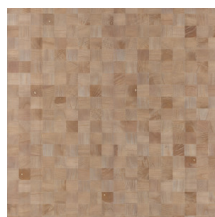

## Technische specificaties

Referentie	<u>38227</u>
Productcategorie	Couture
Samenstelling	Natuurmuurbekleding op vlies
Beschrijving	Muurbekleding vervaardigd uit hout van de Paulownia-boom, met zichtbare nerven en sporen van knoesten
Afmetingen	Breedte 91,44 cm / leverbaar op afsnijding
Aanzet	Vrije aanzet 0 cm, rekening houdende met de hoogte van het dessin nl. 5 cm
Lijm	Arte Clearpro of een dispersielijm van goede kwaliteit
Hoe verlijmen	Product bevochtigen, muur inlijmen
Lichtbestendigheid	Goed lichtbestendig
Hoe verwijderen	Volledig droog verwijderbaar
Brandnorm EU	B-s1, d0
Brandnorm VS	Class A
Onderhoud	Licht afwasbaar

## Kleuren (12)

38220

38221

38222

38223

38224

38225

38226