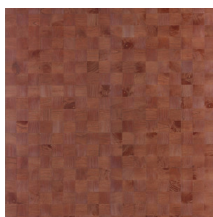

## Technische specificaties

Referentie	<u>38227</u>
Productcategorie	Couture
Samenstelling	Natuurmuurbekleding op vlies
Beschrijving	Muurbekleding vervaardigd uit hout van de Paulownia-boom, met zichtbare nerven en sporen van knoesten
Afmetingen	Breedte 91,44 cm / leverbaar op afsnijding
Aanzet	Vrije aanzet 0 cm, rekening houdende met de hoogte van het dessin nl. 5 cm
Lijm	Arte Clearpro of een dispersielijm van goede kwaliteit
Hoe verlijmen	Product bevochtigen, muur inlijmen
Lichtbestendigheid	Goed lichtbestendig
Hoe verwijderen	Volledig droog verwijderbaar
Brandnorm EU	B-s1, d0
Brandnorm VS	Class A
Onderhoud	Licht afwasbaar

## Kleuren (12)

38220

38221

38222

38223

38224

38225

38226