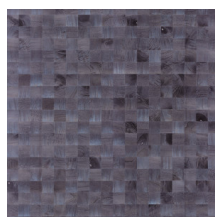

Kleuren (12)

38220

38221

38222

38223

38224

38225

38226

38227

38228

38229

38230

38231

Meer informatie? [Klik hier](#)

Bestel stalen, bereken hoeveelheden, bekijk instructievideo's, download technische informatie en meer:
www.arte-international.com

ARTE®

wallcoverings for the ultimate in refinement