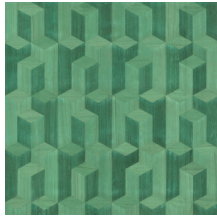

ELEMENTS

Collectie Timber

Verhaal achter de collectie

Hout, een authentiek, gedistingeerd en duurzaam materiaal. Mooi door zijn eenvoud en puur natuur. Met zichtbare nerven en sporen van knoesten.

Technische specificaties

Referentie	<u>38240</u>
Productcategorie	Couture
Samenstelling	Natuurmuurbekleding op vlies
Beschrijving	Muurbekleding vervaardigd uit hout van de Paulownia-boom, met zichtbare nerven en sporen van knoesten
Afmetingen	Breedte 91,44 cm / leverbaar op afsnijding
Aanzet	Rechte aanzet 45 cm
Lijm	Arte Clearpro of een dispersielijm van goede kwaliteit
Hoe verlijmen	Product bevochtigen, muur inlijmen
Lichtbestendigheid	Goed lichtbestendig
Hoe verwijderen	Volledig droog verwijderbaar
Brandnorm EU	B-s1, d0
Brandnorm VS	Class A
Onderhoud	Licht afwasbaar

Kleuren (5)

38240

38241

38242

38243

38244

View

Meer informatie? [Klik hier](#)