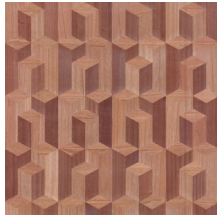

Referentie	<u>38240</u>
Productcategorie	Couture
Samenstelling	Natuurmuurbekleding op vlies
Beschrijving	Muurbekleding vervaardigd uit hout van de Paulownia-boom, met zichtbare nerven en sporen van knoesten
Afmetingen	Breedte 91,44 cm / leverbaar op afsnijding
Aanzet	Rechte aanzet 45 cm
Lijm	Arte Clearpro of een dispersielijm van goede kwaliteit
Hoe verlijmen	Product bevochtigen, muur inlijmen
Lichtbestendigheid	Goed lichtbestendig
Hoe verwijderen	Volledig droog verwijderbaar
Brandnorm EU	B-s1, d0
Brandnorm VS	Class A
Onderhoud	Licht afwasbaar

Kleuren (5)

38240

38241

38242

38243

38244

View

Meer informatie? [Klik hier](#)