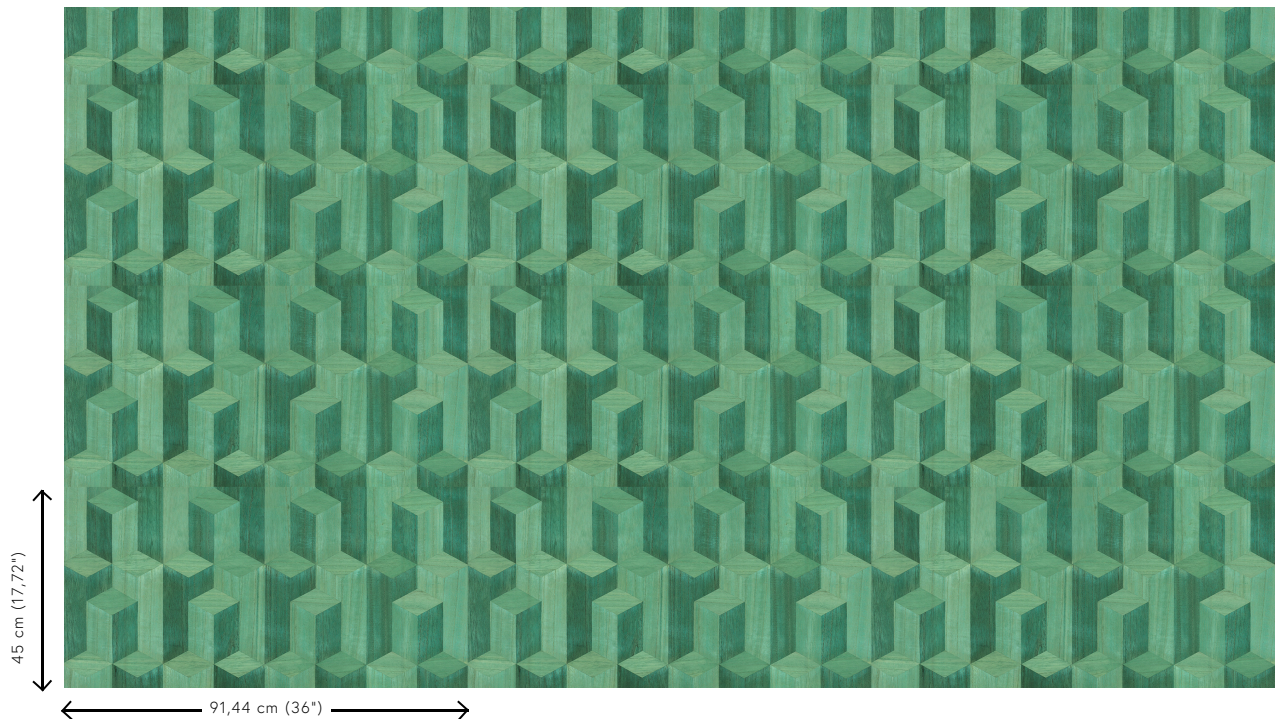

Referentie	<u>38240</u>
Productcategorie	Couture
Samenstelling	Natuurmuurbekleding op vlies
Beschrijving	Muurbekleding vervaardigd uit hout van de Paulownia-boom, met zichtbare nerven en sporen van knoesten
Afmetingen	Breedte 91,44 cm / leverbaar op afsnijding
Aanzet	Rechte aanzet 45 cm
Lijm	Arte Clearpro of een dispersielijm van goede kwaliteit
Hoe verlijmen	Product bevochtigen, muur inlijmen
Lichtbestendigheid	Goed lichtbestendig
Hoe verwijderen	Volledig droog verwijderbaar
Brandnorm EU	B-s1, d0
Brandnorm VS	Class A
Onderhoud	Licht afwasbaar

Kleuren (5)

38240

38241

38242

38243

38244

View

Meer informatie? [Klik hier](#)