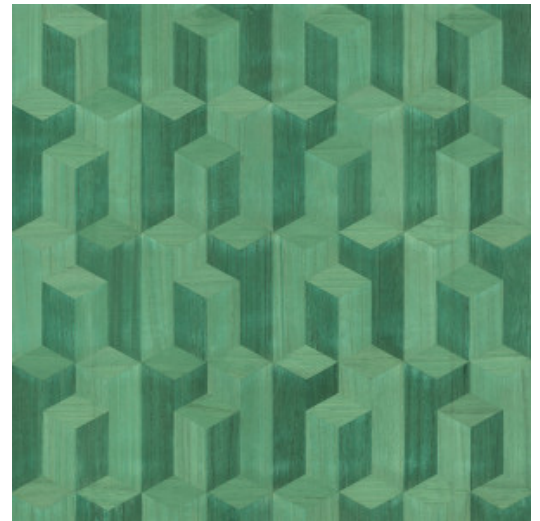

ELEMENTS

Collectie Timber

Verhaal achter de collectie

Hout, een authentiek, gedistingeerd en duurzaam materiaal. Mooi door zijn eenvoud en puur natuur. Met zichtbare nerven en sporen van knoesten.

Technische specificaties

Referentie	<u>38240</u>
Productcategorie	Couture
Samenstelling	Natuurmuurbekleding op vlies
Beschrijving	Muurbekleding vervaardigd uit hout van de Paulownia-boom, met zichtbare nerven en sporen van knoesten
Afmetingen	Breedte 91,44 cm / leverbaar op afsnijding
Aanzet	Rechte aanzet 45 cm
Lijm	Arte Clearpro of een dispersielijm van goede kwaliteit
Hoe verlijmen	Product bevochtigen, muur inlijmen
Lichtbestendigheid	Goed lichtbestendig
Hoe verwijderen	Volledig droog verwijderbaar
Brandnorm EU	B-s1, d0
Brandnorm VS	Class A
Onderhoud	Licht afwasbaar

Kleuren (5)

38240

38241

38242

38243

38244

View

Meer informatie? [Klik hier](#)