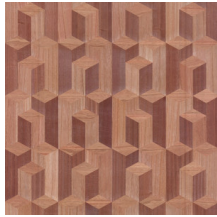

Kleuren (5)

38240

38241

38242

38243

38244

View

Meer informatie? [Klik hier](#)

Bestel stalen, bereken hoeveelheden, bekijk instructievideo's, download technische informatie en meer:
www.arte-international.com

ARTE®

wallcoverings for the ultimate in refinement