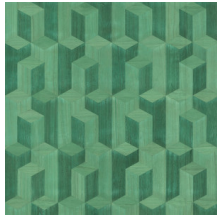

Kleuren (5)

38240