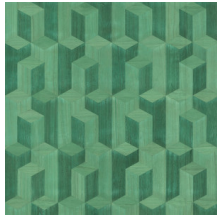

## Technische specificaties

Referentie	<u>38242</u>
Productcategorie	Couture
Samenstelling	Natuurmuurbekleding op vlies
Beschrijving	Muurbekleding vervaardigd uit hout van de Paulownia-boom, met zichtbare nerven en sporen van knoesten
Afmetingen	Breedte 91,44 cm / leverbaar op afsnijding
Aanzet	Rechte aanzet 45 cm
Lijm	Arte Clearpro of een dispersielijm van goede kwaliteit
Hoe verlijmen	Product bevochtigen, muur inlijmen
Lichtbestendigheid	Goed lichtbestendig
Hoe verwijderen	Volledig droog verwijderbaar
Brandnorm EU	B-s1, d0
Brandnorm VS	Class A
Onderhoud	Licht afwasbaar

## Kleuren (5)

38240

38241

38242

38243

38244