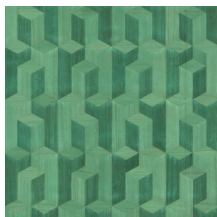

Kleuren (5)

38240