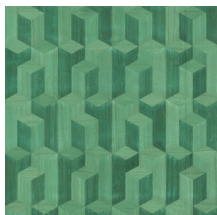

ELEMENTS

Collectie Timber

Verhaal achter de collectie

Hout, een authentiek, gedistingeerd en duurzaam materiaal. Mooi door zijn eenvoud en puur natuur. Met zichtbare nerven en sporen van knoesten.

Technische specificaties

Referentie	<u>38244</u>
Productcategorie	Couture
Samenstelling	Natuurmuurbekleding op vlies
Beschrijving	Muurbekleding vervaardigd uit hout van de Paulownia-boom, met zichtbare nerven en sporen van knoesten
Afmetingen	Breedte 91,44 cm / leverbaar op afsnijding
Aanzet	Rechte aanzet 45 cm
Lijm	Arte Clearpro of een dispersielijm van goede kwaliteit
Hoe verlijmen	Product bevochtigen, muur inlijmen
Lichtbestendigheid	Goed lichtbestendig
Hoe verwijderen	Volledig droog verwijderbaar
Brandnorm EU	B-s1, d0
Brandnorm VS	Class A
Onderhoud	Licht afwasbaar

Kleuren (5)

38240

38241

38242

38243

38244

View

Meer informatie? [Klik hier](#)