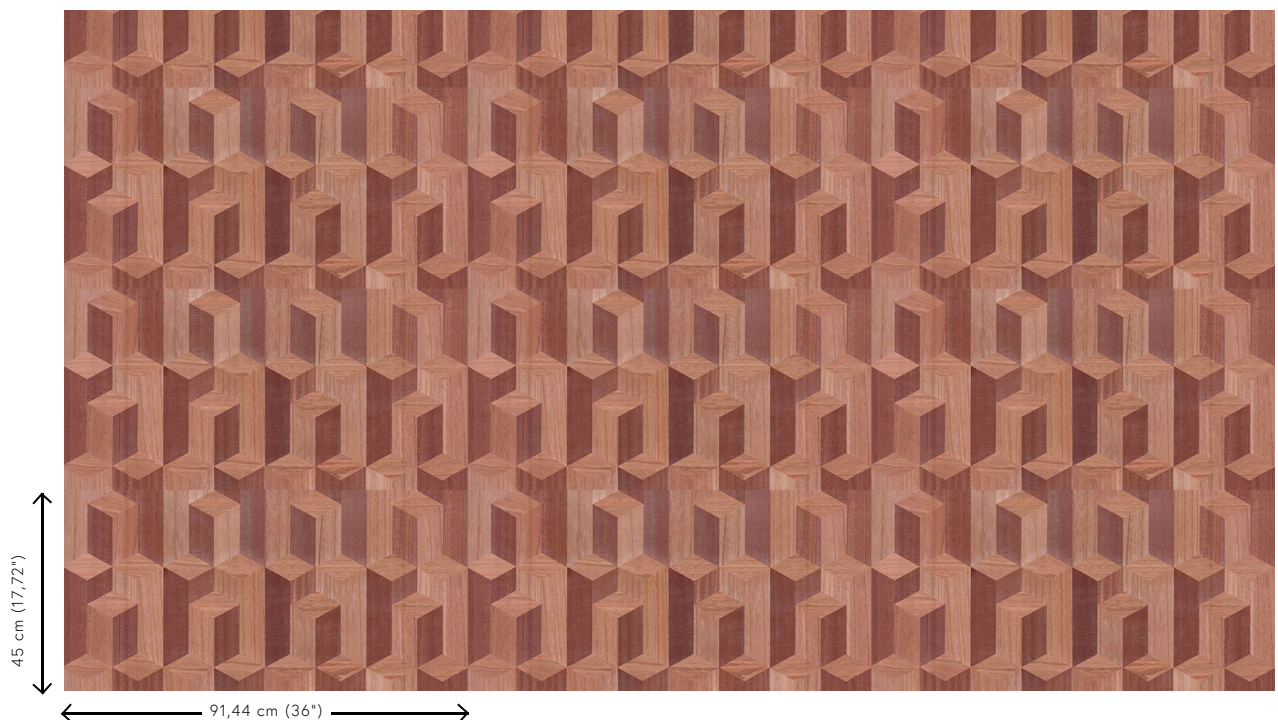

Referentie	<u>38244</u>
Productcategorie	Couture
Samenstelling	Natuurmuurbekleding op vlies
Beschrijving	Muurbekleding vervaardigd uit hout van de Paulownia-boom, met zichtbare nerven en sporen van knoesten
Afmetingen	Breedte 91,44 cm / leverbaar op afsnijding
Aanzet	Rechte aanzet 45 cm
Lijm	Arte Clearpro of een dispersielijm van goede kwaliteit
Hoe verlijmen	Product bevochtigen, muur inlijmen
Lichtbestendigheid	Goed lichtbestendig
Hoe verwijderen	Volledig droog verwijderbaar
Brandnorm EU	B-s1, d0
Brandnorm VS	Class A
Onderhoud	Licht afwasbaar

Kleuren (5)

38240

38241

38242

38243

38244

View

Meer informatie? [Klik hier](#)