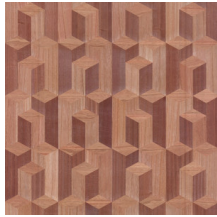

Referentie	<u>38244</u>
Productcategorie	Couture
Samenstelling	Natuurmuurbekleding op vlies
Beschrijving	Muurbekleding vervaardigd uit hout van de Paulownia-boom, met zichtbare nerven en sporen van knoesten
Afmetingen	Breedte 91,44 cm / leverbaar op afsnijding
Aanzet	Rechte aanzet 45 cm
Lijm	Arte Clearpro of een dispersielijm van goede kwaliteit
Hoe verlijmen	Product bevochtigen, muur inlijmen
Lichtbestendigheid	Goed lichtbestendig
Hoe verwijderen	Volledig droog verwijderbaar
Brandnorm EU	B-s1, d0
Brandnorm VS	Class A
Onderhoud	Licht afwasbaar

Kleuren (5)

38240

38241

38242

38243

38244

View

Meer informatie? [Klik hier](#)