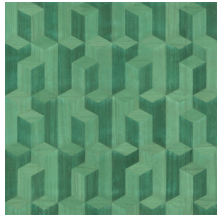

ELEMENTS

Collectie Timber

Verhaal achter de collectie

Hout, een authentiek, gedistingeerd en duurzaam materiaal. Mooi door zijn eenvoud en puur natuur. Met zichtbare nerven en sporen van knoesten.

Technische specificaties

Referentie	<u>38244</u>
Productcategorie	Couture
Samenstelling	Natuurmuurbekleding op vlies
Beschrijving	Muurbekleding vervaardigd uit hout van de Paulownia-boom, met zichtbare nerven en sporen van knoesten
Afmetingen	Breedte 91,44 cm / leverbaar op afsnijding
Aanzet	Rechte aanzet 45 cm
Lijm	Arte Clearpro of een dispersielijm van goede kwaliteit
Hoe verlijmen	Product bevochtigen, muur inlijmen
Lichtbestendigheid	Goed lichtbestendig
Hoe verwijderen	Volledig droog verwijderbaar
Brandnorm EU	B-s1, d0
Brandnorm VS	Class A
Onderhoud	Licht afwasbaar

Kleuren (5)

38240

38241

38242

38243

38244

View

Meer informatie? [Klik hier](#)