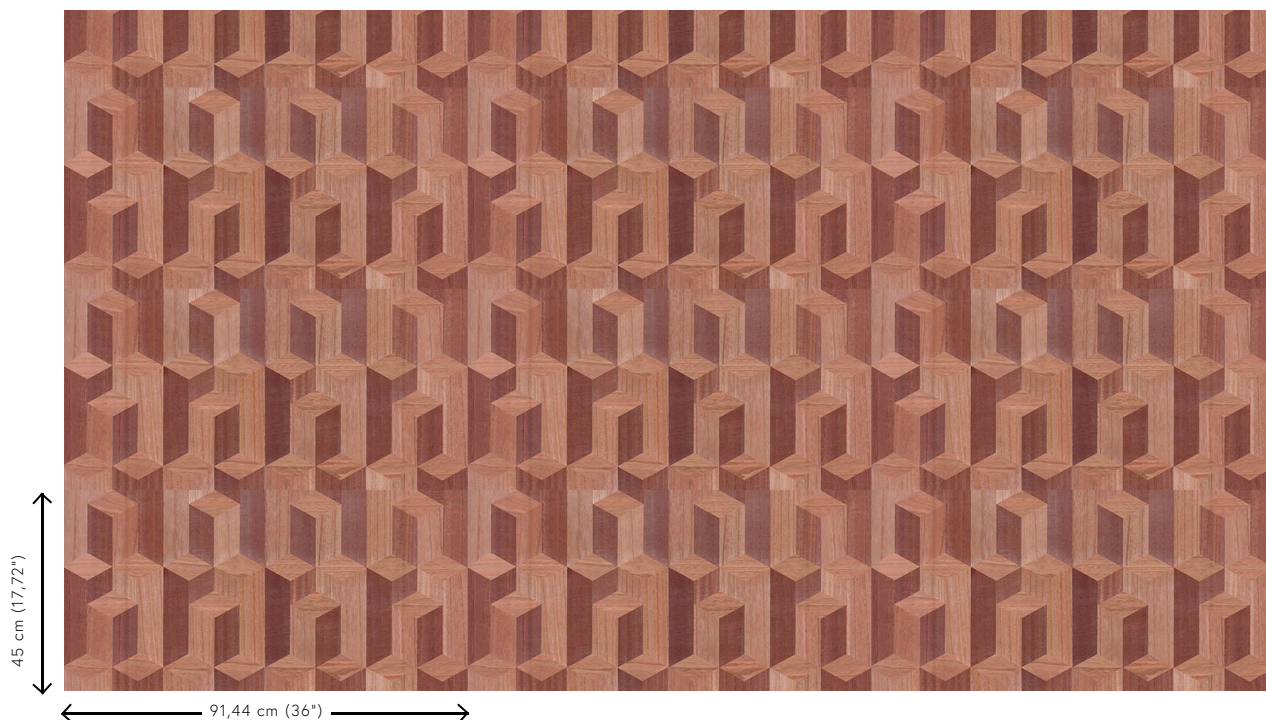

Referentie	<u>38244</u>
Productcategorie	Couture
Samenstelling	Natuurmuurbekleding op vlies
Beschrijving	Muurbekleding vervaardigd uit hout van de Paulownia-boom, met zichtbare nerven en sporen van knoesten
Afmetingen	Breedte 91,44 cm / leverbaar op afsnijding
Aanzet	Rechte aanzet 45 cm
Lijm	Arte Clearpro of een dispersielijm van goede kwaliteit
Hoe verlijmen	Product bevochtigen, muur inlijmen
Lichtbestendigheid	Goed lichtbestendig
Hoe verwijderen	Volledig droog verwijderbaar
Brandnorm EU	B-s1, d0
Brandnorm VS	Class A
Onderhoud	Licht afwasbaar

Kleuren (5)

38240

38241

38242

38243

38244

View

Meer informatie? [Klik hier](#)