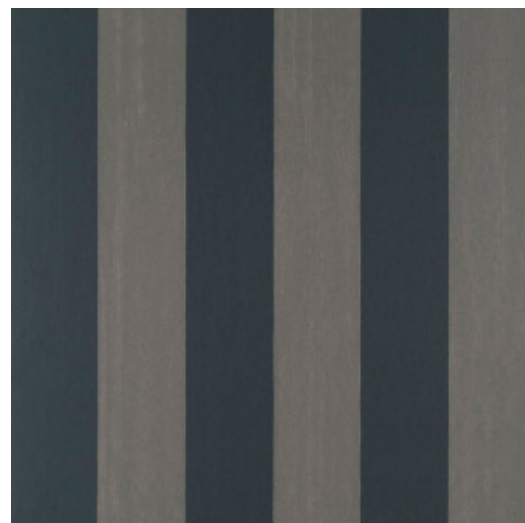

## Technische specificaties

Referentie	<u>40040</u> • Town
Productcategorie	Refined
Samenstelling	Behang op vlies
Beschrijving	Behang met een geraffineerde linnenstructuur
Afmetingen	Rollen van 8,50 m x 0,70 m = 6 m <sup>2</sup>
Aanzet	Vrije aanzet 0 cm
Lijm	Arte Clearpro of een dispersielijm van goede kwaliteit
Hoe verlijmen	Muur inlijmen
Lichtbestendigheid	Goed lichtbestendig
Hoe verwijderen	Volledig droog verwijderbaar
Brandnorm EU	B-s1, d0
Brandnorm VS	Class A
Onderhoud	Afwasbaar
IMO Certified	

## Kleuren (7)

40040

40041

40042

40043

40044

40045

40046