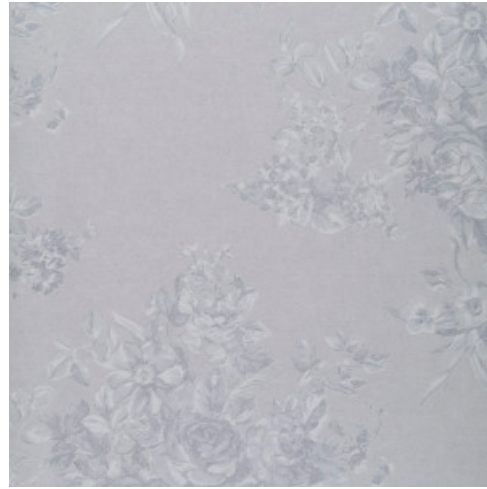

Kleuren (4)

40081

Meer informatie? [Klik hier](#)

Bestel stalen, bereken hoeveelheden, bekijk instructievideo's, download technische informatie en meer:
www.arte-international.com

ARTE®

wallcoverings for the ultimate in refinement