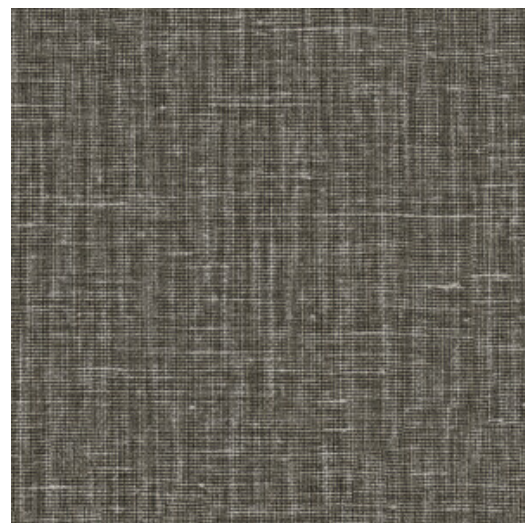

GIOCO

Collectie Lino

Verhaal achter de collectie

Linnen is al eeuwen een zeer gewaardeerd element in ons interieur. Het is een tijdloze klassieker met een natuurlijke uitstraling en een onregelmatige structuur. Die kan subtiel zijn of net heel uitgesproken, afhankelijk van het gekozen garen. Het is net deze typische, unieke textuur die linnen zo charismatisch maakt.

Technische specificaties

Referentie	<u>40521</u>
Productcategorie	Refined
Samenstelling	Vinylbehang op papier
Beschrijving	Behang met het effect van natuurlijk linnen
Afmetingen	XL-ROLL: Rollen van 10,05 m x 1,00 m = 10 m ²
Aanzet	Vrije aanzet 0 cm
Lijm	Arte Clearpro of een dispersielijm van goede kwaliteit
Hoe verlijmen	Methode 1: muur inlijmen en banen bevochtigen. Methode 2: banen inlijmen.
Lichtbestendigheid	Goed lichtbestendig
Hoe verwijderen	Afstripbaar
Brandnorm EU	B-s2, d0
Brandnorm VS	Class A
Onderhoud	Afwasbaar

Kleuren (17)

40520

40521

40522

40523

40524

40525

40526