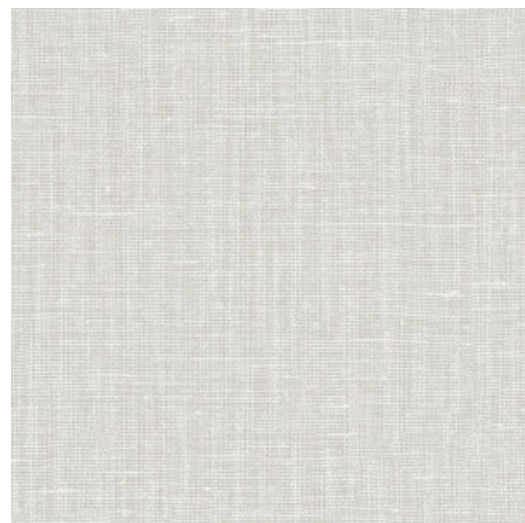

GIOCO

Collectie Textura

Verhaal achter de collectie

De mooiste texturen die in de natuur te vinden zijn, komen ook prachtig tot hun recht aan de muur. Van geweven grassen tot gevlochten bladeren en zelfs leder: in de vorm van behang stralen ze als nooit tevoren. Ze worden aangevuld met texturen van ruw of net heel fijn geweven linnen en schitterende zijde. Het kleurenpalet van deze vinylcollectie reikt van tijdloze, zachte tinten tot de meest opvallende kleurtönen.

Technische specificaties

Referentie	<u>40523A</u> • Ash
Productcategorie	Refined
Samenstelling	Vinylbehang op papier
Beschrijving	Een loepzuivere weergave van een fijne linnenstructuur
Afmetingen	Rollen van 10,05 m x 1,00 m = 10 m ²
Aanzet	Vrije aanzet 0 cm
Lijm	Arte Clearpro of een dispersielijm van goede kwaliteit
Hoe verlijmen	Methode 1: muur inlijmen en banen bevochtigen. Methode 2: banen inlijmen.
Lichtbestendigheid	Goed lichtbestendig
Hoe verwijderen	Afstripbaar
Brandnorm EU	B-s2, d0
Brandnorm VS	Class A
Onderhoud	Afwasbaar