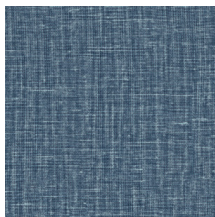

## Verhaal achter de collectie

De mooiste texturen die in de natuur te vinden zijn, komen ook prachtig tot hun recht aan de muur. Van geweven grassen tot gevlochten bladeren en zelfs leder: in de vorm van behang stralen ze als nooit tevoren. Ze worden aangevuld met texturen van ruw of net heel fijn geweven linnen en schitterende zijde. Het kleurenpalet van deze vinylcollectie reikt van tijdloze, zachte tinten tot de meest opvallende kleurtönen.

## Technische specificaties

Referentie	<u>40525A</u> • Linen
Productcategorie	Refined
Samenstelling	Vinylbehang op papier
Beschrijving	Een loepzuivere weergave van een fijne linnenstructuur
Afmetingen	Rollen van 10,05 m x 1,00 m = 10 m <sup>2</sup>
Aanzet	Vrije aanzet 0 cm
Lijm	Arte Clearpro of een dispersielijm van goede kwaliteit
Hoe verlijmen	Methode 1: muur inlijmen en banen bevochtigen. Methode 2: banen inlijmen.
Lichtbestendigheid	Goed lichtbestendig
Hoe verwijderen	Afstripbaar
Brandnorm EU	B-s2, d0
Brandnorm VS	Class A
Onderhoud	Afwasbaar

## Kleuren (9)

40523A

40524A

40525A

40526A

40528A

40529A

40532A