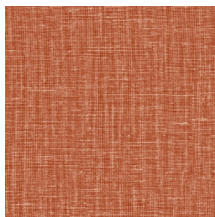

## Verhaal achter de collectie

De mooiste texturen die in de natuur te vinden zijn, komen ook prachtig tot hun recht aan de muur. Van geweven grassen tot gevlochten bladeren en zelfs leder: in de vorm van behang stralen ze als nooit tevoren. Ze worden aangevuld met texturen van ruw of net heel fijn geweven linnen en schitterende zijde. Het kleurenpalet van deze vinylcollectie reikt van tijdloze, zachte tinten tot de meest opvallende kleurtönen.

## Kleuren (9)

40523A

40524A

40525A

40526A

40528A

40529A

40532A