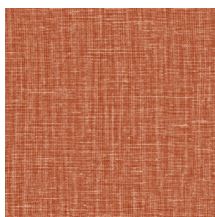

## Verhaal achter de collectie

De mooiste texturen die in de natuur te vinden zijn, komen ook prachtig tot hun recht aan de muur. Van geweven grassen tot gevlochten bladeren en zelfs leder: in de vorm van behang stralen ze als nooit tevoren. Ze worden aangevuld met texturen van ruw of net heel fijn geweven linnen en schitterende zijde. Het kleurenpalet van deze vinylcollectie reikt van tijdloze, zachte tinten tot de meest opvallende kleurtönen.

## Kleuren (9)

40523A

40524A

40525A

40526A

40528A

40529A

40532A