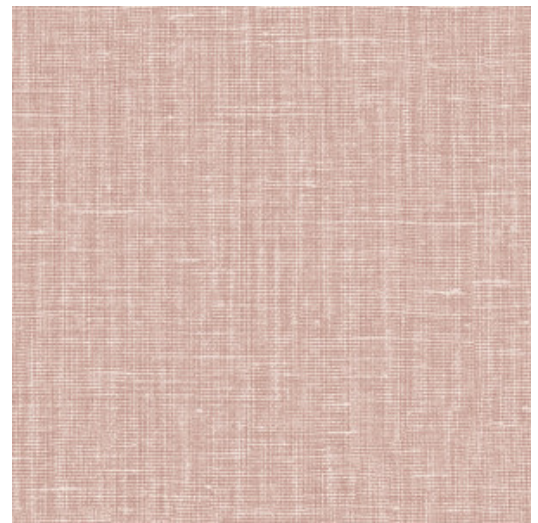

## Verhaal achter de collectie

De mooiste texturen die in de natuur te vinden zijn, komen ook prachtig tot hun recht aan de muur. Van geweven grassen tot gevlochten bladeren en zelfs leder: in de vorm van behang stralen ze als nooit tevoren. Ze worden aangevuld met texturen van ruw of net heel fijn geweven linnen en schitterende zijde. Het kleurenpalet van deze vinylcollectie reikt van tijdloze, zachte tinten tot de meest opvallende kleurtönen.

## Technische specificaties

Referentie	<a href="#">40535A</a> • Vintage Blush
Productcategorie	Refined
Samenstelling	Vinylbehang op papier
Beschrijving	Een loepzuivere weergave van een fijne linnenstructuur
Afmetingen	Rollen van 10,05 m x 1,00 m = 10 m <sup>2</sup>
Aanzet	Vrije aanzet 0 cm
Lijm	Arte Clearpro of een dispersielijm van goede kwaliteit
Hoe verlijmen	Methode 1: muur inlijmen en banen bevochtigen. Methode 2: banen inlijmen.
Lichtbestendigheid	Goed lichtbestendig
Hoe verwijderen	Afstripbaar
Brandnorm EU	B-s2, d0
Brandnorm VS	Class A
Onderhoud	Afwasbaar