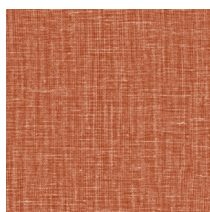

Technische specificaties

| | |
|--------------------|---|
| Referentie | 40536A • Galet |
| Productcategorie | Refined |
| Samenstelling | Vinylbehang op vlies |
| Beschrijving | Een loepzuivere weergave van een fijne linnenstructuur |
| Afmetingen | Rollen van 10,05 m x 1,00 m = 10 m ² |
| Aanzet | Vrije aanzet 0 cm |
| Lijm | Arte Clearpro of een dispersielijm van goede kwaliteit |
| Hoe verlijmen | Methode 1: muur inlijmen en banen bevochtigen. Methode 2: banen inlijmen. |
| Lichtbestendigheid | Goed lichtbestendig |
| Hoe verwijderen | Afstripbaar |
| Brandklasse EU | B-s2, d0 |
| Brandklasse US | Class A |
| Onderhoud | Afwasbaar |

Kleuren (9)

40523A

40524A

40525A

40526A

40528A

40529A

40532A