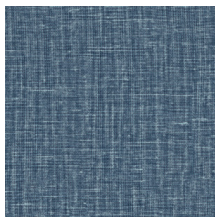

GIOCO

Collectie Textura

Verhaal achter de collectie

De mooiste texturen die in de natuur te vinden zijn, komen ook prachtig tot hun recht aan de muur. Van geweven grassen tot gevlochten bladeren en zelfs leder: in de vorm van behang stralen ze als nooit tevoren. Ze worden aangevuld met texturen van ruw of net heel fijn geweven linnen en schitterende zijde. Het kleurenpalet van deze vinylcollectie reikt van tijdloze, zachte tinten tot de meest opvallende kleurtönen.

Technische specificaties

| | |
|--------------------|---|
| Referentie | 40536A • Galet |
| Productcategorie | Refined |
| Samenstelling | Vinylbehang op papier |
| Beschrijving | Een loepzuivere weergave van een fijne linnenstructuur |
| Afmetingen | Rollen van 10,05 m x 1,00 m = 10 m ² |
| Aanzet | Vrije aanzet 0 cm |
| Lijm | Arte Clearpro of een dispersielijm van goede kwaliteit |
| Hoe verlijmen | Methode 1: muur inlijmen en banen bevochtigen. Methode 2: banen inlijmen. |
| Lichtbestendigheid | Goed lichtbestendig |
| Hoe verwijderen | Afstripbaar |
| Brandnorm EU | B-s2, d0 |
| Brandnorm VS | Class A |
| Onderhoud | Afwasbaar |

Kleuren (9)

40523A

40524A

40525A

40526A

40528A

40529A

40532A