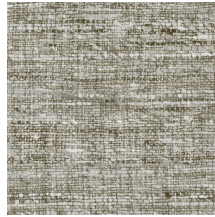

## Verhaal achter de collectie

De mooiste texturen die in de natuur te vinden zijn, komen ook prachtig tot hun recht aan de muur. Van geweven grassen tot gevlochten bladeren en zelfs leder: in de vorm van behang stralen ze als nooit tevoren. Ze worden aangevuld met texturen van ruw of net heel fijn geweven linnen en schitterende zijde. Het kleurenpalet van deze vinylcollectie reikt van tijdloze, zachte tinten tot de meest opvallende kleurtinten.

## Technische specificaties

Referentie	<a href="#">40540A</a> • Malt
Productcategorie	Refined
Samenstelling	Vinylbehang op papier
Beschrijving	Een uitgesproken, dik weefpatroon met een authentieke linnenstructuur
Afmetingen	Rollen van 10,05 m x 1,00 m = 10 m <sup>2</sup>
Aanzet	Rechte aanzet 91 cm, of vrije aanzet 0 cm
Lijm	Arte Clearpro of een dispersielijm van goede kwaliteit
Hoe verlijmen	Methode 1: muur inlijmen en banen bevochtigen. Methode 2: banen inlijmen.
Lichtbestendigheid	Goed lichtbestendig
Hoe verwijderen	Afstripbaar
Brandnorm EU	B-s2, d0
Brandnorm VS	Class A
Onderhoud	Afwasbaar

## Kleuren (6)

40540A

40541A

40542A

40545A

40546A

40549A

Meer informatie? [Klik hier](#)