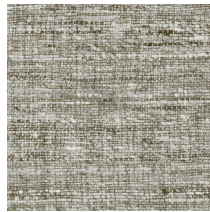

Technische specificaties

Referentie	<u>40541</u>
Productcategorie	Refined
Samenstelling	Vinylbehang op papier
Beschrijving	Behang met het effect van natuurlijk linnen
Afmetingen	XL-ROLL: Rollen van 10,05 m x 1,00 m = 10 m ²
Aanzet	Rechte aanzet 91 cm, of vrije aanzet 0 cm
Opmerking	U kan Aspero op twee manieren hangen: de banen laten aansluiten voor een uniforme look, of de banen niet laten aansluiten voor het effect van natuurlijk linnen
Lijm	Arte Clearpro of een dispersielijm van goede kwaliteit
Hoe verlijmen	Methode 1: muur inlijmen en banen bevochtigen. Methode 2: banen inlijmen.
Lichtbestendigheid	Goed lichtbestendig
Hoe verwijderen	Afstripbaar
Brandklasse EU	B-s2, d0
Brandklasse US	Class A
Onderhoud	Afwasbaar

Kleuren (10)

40540

40541

40542

40543

40544

40545

40546

40547

40548

40549

Meer informatie? [Klik hier](#)

Bestel stalen, bereken hoeveelheden, bekijk instructievideo's, download technische informatie en meer:
www.arte-international.com

ARTE®

wallcoverings for the ultimate in refinement