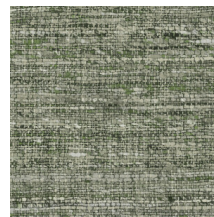

## Technische specificaties

Referentie	<u>40542</u>
Productcategorie	Refined
Samenstelling	Vinylbehang op papier
Beschrijving	Behang met het effect van natuurlijk linnen
Afmetingen	XL-ROLL: Rollen van 10,05 m x 1,00 m = 10 m <sup>2</sup>
Aanzet	Rechte aanzet 91 cm, of vrije aanzet 0 cm
Opmerking	U kan Aspero op twee manieren hangen: de banen laten aansluiten voor een uniforme look, of de banen niet laten aansluiten voor het effect van natuurlijk linnen
Lijm	Arte Clearpro of een dispersielijm van goede kwaliteit
Hoe verlijmen	Methode 1: muur inlijmen en banen bevochtigen. Methode 2: banen inlijmen.
Lichtbestendigheid	Goed lichtbestendig
Hoe verwijderen	Afstripbaar
Brandnorm EU	B-s2, d0
Brandnorm VS	Class A
Onderhoud	Afwasbaar

## Kleuren (10)

40540

40541

40542

40543

40544

40545

40546