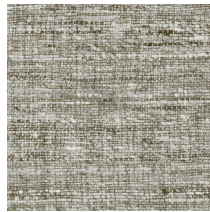

40549

Meer informatie? [Klik hier](#)

Bestel stalen, bereken hoeveelheden, bekijk instructievideo's, download technische informatie en meer:
www.arte-international.com

ARTE®

wallcoverings for the ultimate in refinement