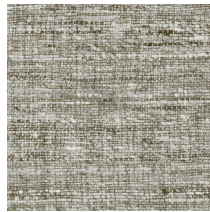

Technische specificaties

Referentie	<u>40546</u>
Productcategorie	Refined
Samenstelling	Vinylbehang op papier
Beschrijving	Behang met het effect van natuurlijk linnen
Afmetingen	XL-ROLL: Rollen van 10,05 m x 1,00 m = 10 m ²
Aanzet	Rechte aanzet 91 cm, of vrije aanzet 0 cm
Opmerking	U kan Aspero op twee manieren hangen: de banen laten aansluiten voor een uniforme look, of de banen niet laten aansluiten voor het effect van natuurlijk linnen
Lijm	Arte Clearpro of een dispersielijm van goede kwaliteit
Hoe verlijmen	Methode 1: muur inlijmen en banen bevochtigen. Methode 2: banen inlijmen.
Lichtbestendigheid	Goed lichtbestendig
Hoe verwijderen	Afstripbaar
Brandklasse EU	B-s2, d0
Brandklasse US	Class A
Onderhoud	Afwasbaar

Kleuren (10)

40540

40541

40542

40543

40544

40545

40546

40547

40548

40549

Meer informatie? [Klik hier](#)

Bestel stalen, bereken hoeveelheden, bekijk instructievideo's, download technische informatie en meer:
www.arte-international.com

ARTE®

wallcoverings for the ultimate in refinement