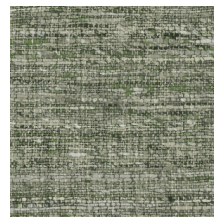

## Technische specificaties

Referentie	<u>40547</u>
Productcategorie	Refined
Samenstelling	Vinylbehang op papier
Beschrijving	Behang met het effect van natuurlijk linnen
Afmetingen	XL-ROLL: Rollen van 10,05 m x 1,00 m = 10 m <sup>2</sup>
Aanzet	Rechte aanzet 91 cm, of vrije aanzet 0 cm
Opmerking	U kan Aspero op twee manieren hangen: de banen laten aansluiten voor een uniforme look, of de banen niet laten aansluiten voor het effect van natuurlijk linnen
Lijm	Arte Clearpro of een dispersielijm van goede kwaliteit
Hoe verlijmen	Methode 1: muur inlijmen en banen bevochtigen. Methode 2: banen inlijmen.
Lichtbestendigheid	Goed lichtbestendig
Hoe verwijderen	Afstripbaar
Brandnorm EU	B-s2, d0
Brandnorm VS	Class A
Onderhoud	Afwasbaar

## Kleuren (10)

40540

40541

40542

40543

40544

40545

40546