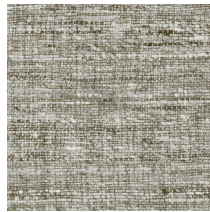

Technische specificaties

Referentie	<u>40547</u>
Productcategorie	Refined
Samenstelling	Vinylbehang op papier
Beschrijving	Behang met het effect van natuurlijk linnen
Afmetingen	XL-ROLL: Rollen van 10,05 m x 1,00 m = 10 m ²
Aanzet	Rechte aanzet 91 cm, of vrije aanzet 0 cm
Opmerking	U kan Aspero op twee manieren hangen: de banen laten aansluiten voor een uniforme look, of de banen niet laten aansluiten voor het effect van natuurlijk linnen
Lijm	Arte Clearpro of een dispersielijm van goede kwaliteit
Hoe verlijmen	Methode 1: muur inlijmen en banen bevochtigen. Methode 2: banen inlijmen.
Lichtbestendigheid	Goed lichtbestendig
Hoe verwijderen	Afstripbaar
Brandklasse EU	B-s2, d0
Brandklasse US	Class A
Onderhoud	Afwasbaar

Kleuren (10)

40540

40541

40542

40543

40544

40545

40546

40547

40548

40549

Meer informatie? [Klik hier](#)

Bestel stalen, bereken hoeveelheden, bekijk instructievideo's, download technische informatie en meer:
www.arte-international.com

ARTE®

wallcoverings for the ultimate in refinement