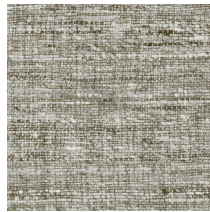

Technische specificaties

Referentie	<u>40548</u>
Productcategorie	Refined
Samenstelling	Vinylbehang op papier
Beschrijving	Behang met het effect van natuurlijk linnen
Afmetingen	XL-ROLL: Rollen van 10,05 m x 1,00 m = 10 m ²
Aanzet	Rechte aanzet 91 cm, of vrije aanzet 0 cm
Opmerking	U kan Aspero op twee manieren hangen: de banen laten aansluiten voor een uniforme look, of de banen niet laten aansluiten voor het effect van natuurlijk linnen
Lijm	Arte Clearpro of een dispersielijm van goede kwaliteit
Hoe verlijmen	Methode 1: muur inlijmen en banen bevochtigen. Methode 2: banen inlijmen.
Lichtbestendigheid	Goed lichtbestendig
Hoe verwijderen	Afstripbaar
Brandklasse EU	B-s2, d0
Brandklasse US	Class A
Onderhoud	Afwasbaar

Kleuren (10)

40540

40541

40542

40543

40544

40545

40546

40547

40548

40549

Meer informatie? [Klik hier](#)

Bestel stalen, bereken hoeveelheden, bekijk instructievideo's, download technische informatie en meer:
www.arte-international.com

ARTE®

wallcoverings for the ultimate in refinement