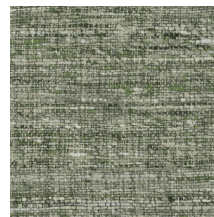

## Technische specificaties

Referentie	<u>40549</u>
Productcategorie	Refined
Samenstelling	Vinylbehang op papier
Beschrijving	Behang met het effect van natuurlijk linnen
Afmetingen	XL-ROLL: Rollen van 10,05 m x 1,00 m = 10 m <sup>2</sup>
Aanzet	Rechte aanzet 91 cm, of vrije aanzet 0 cm
Opmerking	U kan Aspero op twee manieren hangen: de banen laten aansluiten voor een uniforme look, of de banen niet laten aansluiten voor het effect van natuurlijk linnen
Lijm	Arte Clearpro of een dispersielijm van goede kwaliteit
Hoe verlijmen	Methode 1: muur inlijmen en banen bevochtigen. Methode 2: banen inlijmen.
Lichtbestendigheid	Goed lichtbestendig
Hoe verwijderen	Afstripbaar
Brandnorm EU	B-s2, d0
Brandnorm VS	Class A
Onderhoud	Afwasbaar

## Kleuren (10)

40540

40541

40542

40543

40544

40545

40546