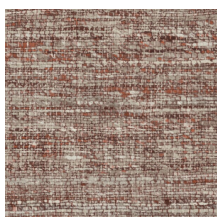

Kleuren (10)

40540

40541

40542

40543

40544

40545

40546

40547

40548

40549

Meer informatie? [Klik hier](#)

Bestel stalen, bereken hoeveelheden, bekijk instructievideo's, download technische informatie en meer:
www.arte-international.com

ARTE®

wallcoverings for the ultimate in refinement