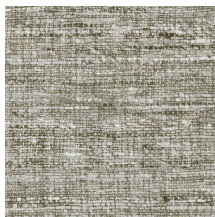

ASPERO

Collectie Textura

Verhaal achter de collectie

De mooiste texturen die in de natuur te vinden zijn, komen ook prachtig tot hun recht aan de muur. Van geweven grassen tot gevlochten bladeren en zelfs leder: in de vorm van behang stralen ze als nooit tevoren. Ze worden aangevuld met texturen van ruw of net heel fijn geweven linnen en schitterende zijde. Het kleurenpalet van deze vinylcollectie reikt van tijdloze, zachte tinten tot de meest opvallende kleurtinten.

Technische specificaties

Referentie	40549A • Oyster
Productcategorie	Refined
Samenstelling	Vinylbehang op papier
Beschrijving	Een uitgesproken, dik weefpatroon met een authentieke linnenstructuur
Afmetingen	Rollen van 10,05 m x 1,00 m = 10 m ²
Aanzet	Rechte aanzet 91 cm, of vrije aanzet 0 cm
Lijm	Arte Clearpro of een dispersielijm van goede kwaliteit
Hoe verlijmen	Methode 1: muur inlijmen en banen bevochtigen. Methode 2: banen inlijmen.
Lichtbestendigheid	Goed lichtbestendig
Hoe verwijderen	Afstripbaar
Brandnorm EU	B-s2, d0
Brandnorm VS	Class A
Onderhoud	Afwasbaar

Kleuren (6)

40540A

40541A

40542A

40545A

40546A

40549A

Meer informatie? [Klik hier](#)