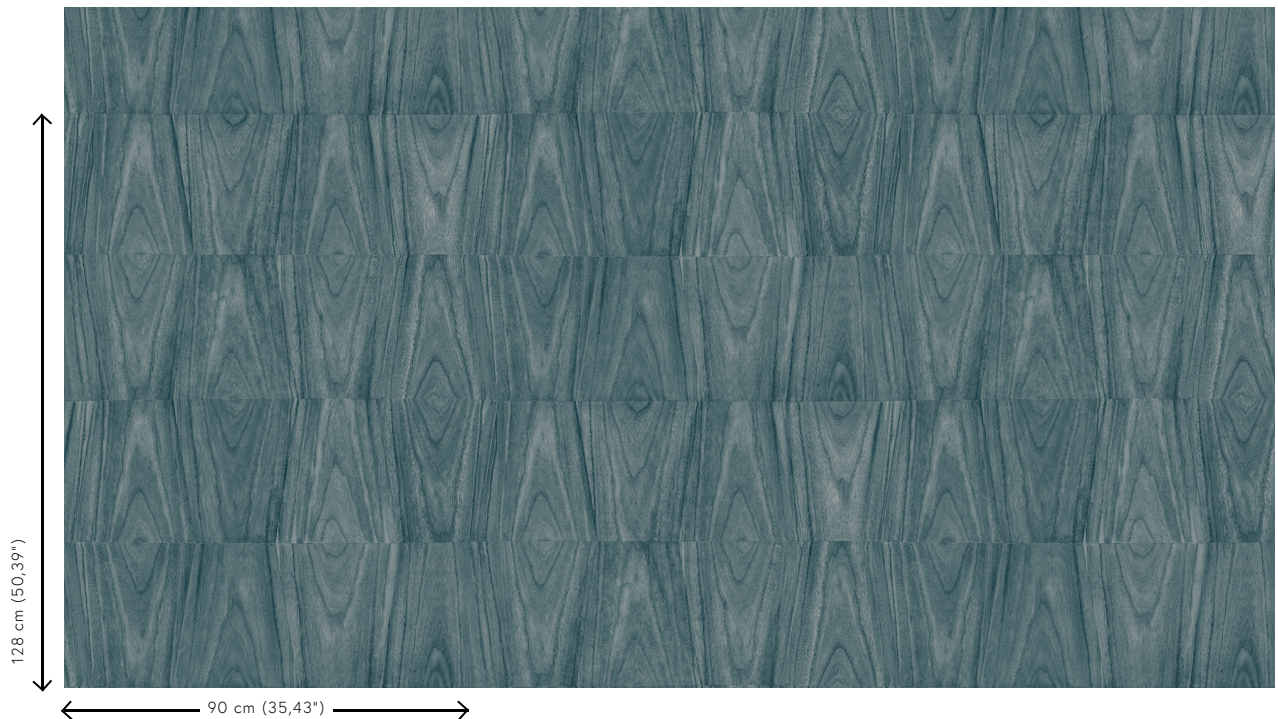

Kleuren (6)

42010

42011

42012

42013

42014

42015

View

Meer informatie? [Klik hier](#)

Bestel stalen, bereken hoeveelheden, bekijk instructievideo's, download technische informatie en meer:
www.arte-international.com

ARTE®

wallcoverings for the ultimate in refinement