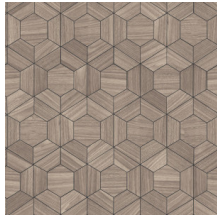

## Technische specificaties

Referentie	<u>42030</u>
Productcategorie	Exquisite
Samenstelling	Muurbekleding op vlies
Beschrijving	Muurbekleding geïnspireerd door hout en alles wat leeft in het woud
Afmetingen	Breedte 90 cm / leverbaar op afsnijding
Aanzet	Verspringende aanzet 128/42,6 cm
Lijm	Arte Clearpro of een dispersielijm van goede kwaliteit
Hoe verlijmen	Muur inlijmen
Lichtbestendigheid	Goed lichtbestendig
Hoe verwijderen	Volledig droog verwijderbaar
Brandnorm EU	B-s1, d0
Brandnorm VS	Class A
Onderhoud	Licht afwasbaar
IMO Certified	

## Kleuren (7)

42030

42031

42032

42033

42034

42035

42036