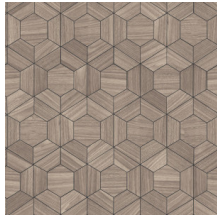

Technische specificaties

Referentie	<u>42030</u>
Productcategorie	Exquisite
Samenstelling	Muurbekleding op vlies
Beschrijving	Muurbekleding geïnspireerd door hout en alles wat leeft in het woud
Afmetingen	Breedte 90 cm / leverbaar op afsnijding
Aanzet	Verspringende aanzet 128/42,6 cm
Lijm	Arte Clearpro of een dispersielijm van goede kwaliteit
Hoe verlijmen	Muur inlijmen
Lichtbestendigheid	Goed lichtbestendig
Hoe verwijderen	Volledig droog verwijderbaar
Brandnorm EU	B-s1, d0
Brandnorm VS	Class A
Onderhoud	Licht afwasbaar
IMO Certified	

0493/22

Kleuren (7)

42030

42031

42032

42033

42034

42035