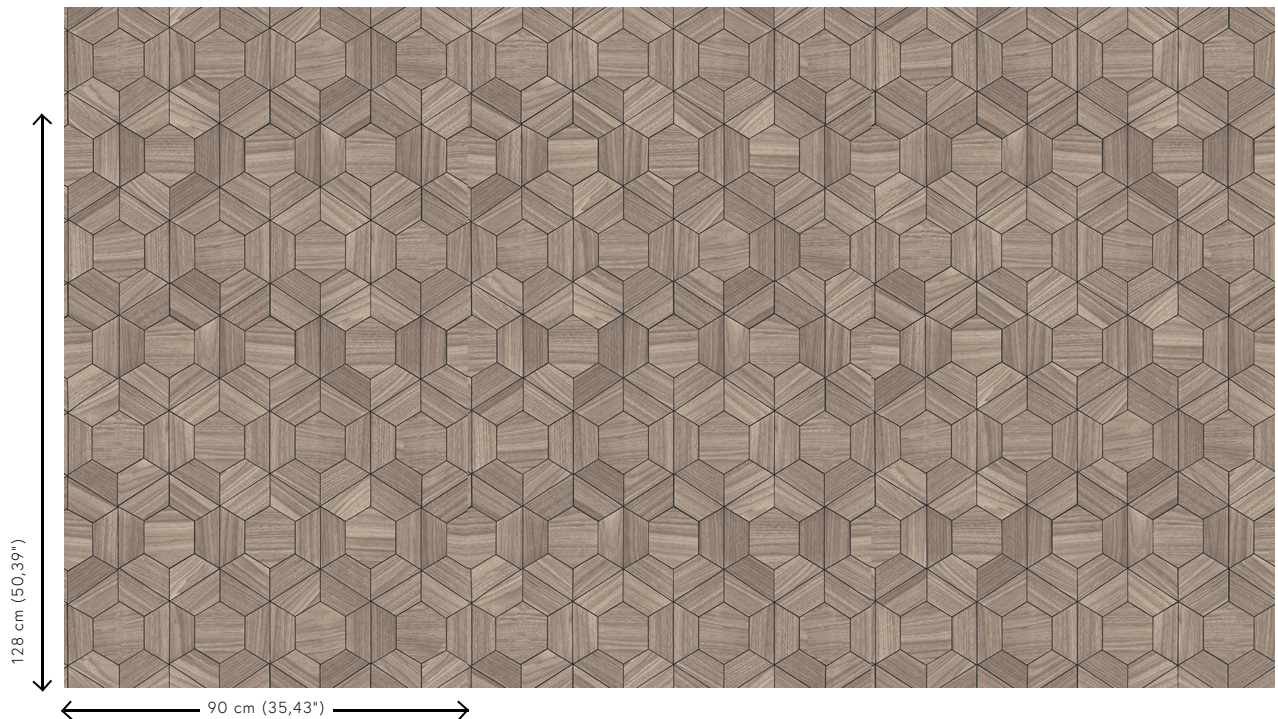

Kleuren (7)

View

Meer informatie? [Klik hier](#)

Bestel stalen, bereken hoeveelheden, bekijk instructievideo's, download technische informatie en meer:
www.arte-international.com

ARTE®

wallcoverings for the ultimate in refinement