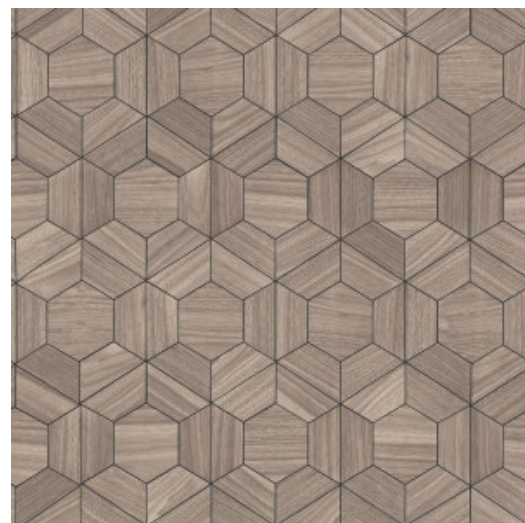

Technische specificaties

Referentie	<u>42030</u>
Productcategorie	Exquisite
Samenstelling	Muurbekleding op vlies
Beschrijving	Muurbekleding geïnspireerd door hout en alles wat leeft in het woud
Afmetingen	Breedte 90 cm / leverbaar op afsnijding
Aanzet	Verspringende aanzet 128/42,6 cm
Lijm	Arte Clearpro of een dispersielijm van goede kwaliteit
Hoe verlijmen	Muur inlijmen
Lichtbestendigheid	Goed lichtbestendig
Hoe verwijderen	Volledig droog verwijderbaar
Brandnorm EU	B-s1, d0
Brandnorm VS	Class A
Onderhoud	Licht afwasbaar
IMO Certified	

0493/22