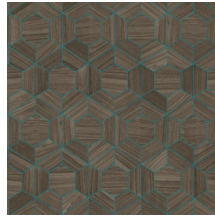

## Technische specificaties

Referentie	<u>42030</u>
Productcategorie	Exquisite
Samenstelling	Muurbekleding op vlies
Beschrijving	Muurbekleding geïnspireerd door hout en alles wat leeft in het woud
Afmetingen	Breedte 90 cm / leverbaar op afsnijding
Aanzet	Verspringende aanzet 128/42,6 cm
Lijm	Arte Clearpro of een dispersielijm van goede kwaliteit
Hoe verlijmen	Muur inlijmen
Lichtbestendigheid	Goed lichtbestendig
Hoe verwijderen	Volledig droog verwijderbaar
Brandnorm EU	B-s1, d0
Brandnorm VS	Class A
Onderhoud	Licht afwasbaar
IMO Certified	

## Kleuren (7)

42030

42031

42032

42033

42034

42035

42036