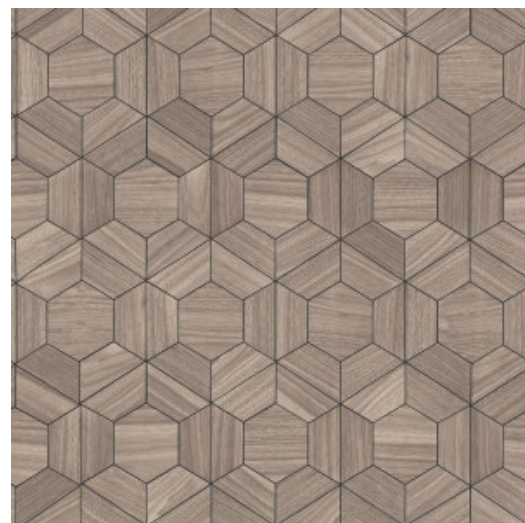

## Technische specificaties

Referentie	<u>42030</u>
Productcategorie	Exquisite
Samenstelling	Muurbekleding op vlies
Beschrijving	Muurbekleding geïnspireerd door hout en alles wat leeft in het woud
Afmetingen	Breedte 90 cm / leverbaar op afsnijding
Aanzet	Verspringende aanzet 128/42,6 cm
Lijm	Arte Clearpro of een dispersielijm van goede kwaliteit
Hoe verlijmen	Muur inlijmen
Lichtbestendigheid	Goed lichtbestendig
Hoe verwijderen	Volledig droog verwijderbaar
Brandnorm EU	B-s1, d0
Brandnorm VS	Class A
Onderhoud	Licht afwasbaar
IMO Certified	