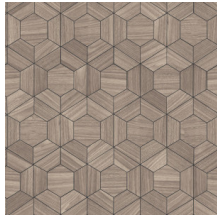

Technische specificaties

Referentie	<u>42032</u>
Productcategorie	Exquisite
Samenstelling	Muurbekleding op vlies
Beschrijving	Muurbekleding geïnspireerd door hout en alles wat leeft in het woud
Afmetingen	Breedte 90 cm / leverbaar op afsnijding
Aanzet	Verspringende aanzet 128/42,6 cm
Lijm	Arte Clearpro of een dispersielijm van goede kwaliteit
Hoe verlijmen	Muur inlijmen
Lichtbestendigheid	Goed lichtbestendig
Hoe verwijderen	Volledig droog verwijderbaar
Brandnorm EU	B-s1, d0
Brandnorm VS	Class A
Onderhoud	Licht afwasbaar
IMO Certified	

0493/22

Kleuren (7)

42030

42031

42032

42033

42034

42035