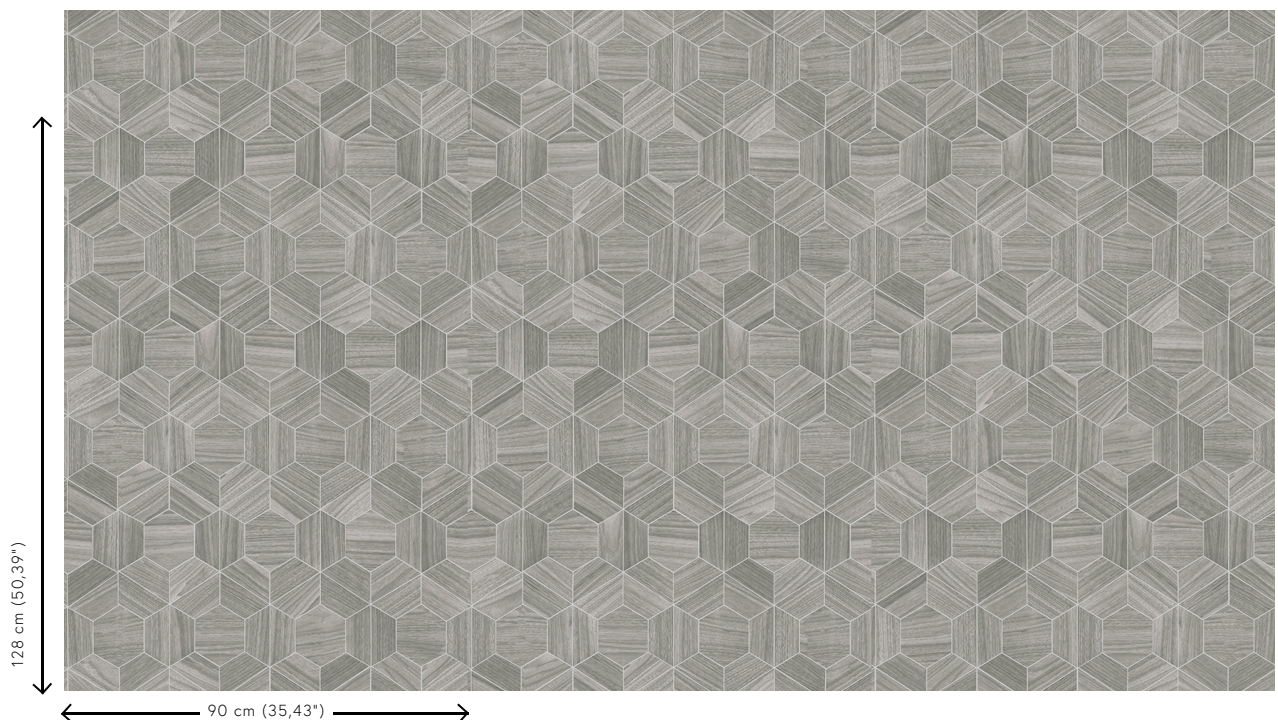

Kleuren (7)

View

Meer informatie? [Klik hier](#)

Bestel stalen, bereken hoeveelheden, bekijk instructievideo's, download technische informatie en meer:
www.arte-international.com

ARTE®

wallcoverings for the ultimate in refinement