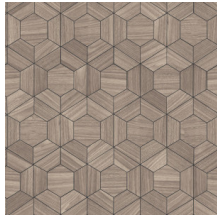

Technische specificaties

Referentie	<u>42034</u>
Productcategorie	Exquisite
Samenstelling	Muurbekleding op vlies
Beschrijving	Muurbekleding geïnspireerd door hout en alles wat leeft in het woud
Afmetingen	Breedte 90 cm / leverbaar op afsnijding
Aanzet	Verspringende aanzet 128/42,6 cm
Lijm	Arte Clearpro of een dispersielijm van goede kwaliteit
Hoe verlijmen	Muur inlijmen
Lichtbestendigheid	Goed lichtbestendig
Hoe verwijderen	Volledig droog verwijderbaar
Brandnorm EU	B-s1, d0
Brandnorm VS	Class A
Onderhoud	Licht afwasbaar
IMO Certified	

0493/22

Kleuren (7)

42030

42031

42032

42033

42034

42035