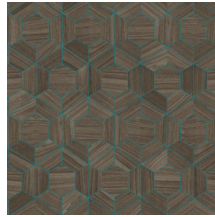

Technische specificaties

Referentie	<u>42035</u>
Productcategorie	Exquisite
Samenstelling	Muurbekleding op vlies
Beschrijving	Muurbekleding geïnspireerd door hout en alles wat leeft in het woud
Afmetingen	Breedte 90 cm / leverbaar op afsnijding
Aanzet	Verspringende aanzet 128/42,6 cm
Lijm	Arte Clearpro of een dispersielijm van goede kwaliteit
Hoe verlijmen	Muur inlijmen
Lichtbestendigheid	Goed lichtbestendig
Hoe verwijderen	Volledig droog verwijderbaar
Brandnorm EU	B-s1, d0
Brandnorm VS	Class A
Onderhoud	Licht afwasbaar
IMO Certified	

0493/22

Kleuren (7)

42030

42031

42032

42033

42034

42035