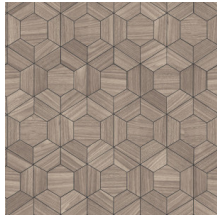

## Technische specificaties

Referentie	<u>42035</u>
Productcategorie	Exquisite
Samenstelling	Muurbekleding op vlies
Beschrijving	Muurbekleding geïnspireerd door hout en alles wat leeft in het woud
Afmetingen	Breedte 90 cm / leverbaar op afsnijding
Aanzet	Verspringende aanzet 128/42,6 cm
Lijm	Arte Clearpro of een dispersielijm van goede kwaliteit
Hoe verlijmen	Muur inlijmen
Lichtbestendigheid	Goed lichtbestendig
Hoe verwijderen	Volledig droog verwijderbaar
Brandnorm EU	B-s1, d0
Brandnorm VS	Class A
Onderhoud	Licht afwasbaar
IMO Certified	

## Kleuren (7)

42030

42031

42032

42033

42034

42035

42036