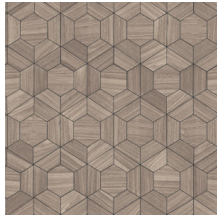

Technische specificaties

Referentie	<u>42035</u>
Productcategorie	Exquisite
Samenstelling	Muurbekleding op vlies
Beschrijving	Muurbekleding geïnspireerd door hout en alles wat leeft in het woud
Afmetingen	Breedte 90 cm / leverbaar op afsnijding
Aanzet	Verspringende aanzet 128/42,6 cm
Lijm	Arte Clearpro of een dispersielijm van goede kwaliteit
Hoe verlijmen	Muur inlijmen
Lichtbestendigheid	Goed lichtbestendig
Hoe verwijderen	Volledig droog verwijderbaar
Brandnorm EU	B-s1, d0
Brandnorm VS	Class A
Onderhoud	Licht afwasbaar
IMO Certified	

0493/22

Kleuren (7)

42030

42031

42032

42033

42034

42035