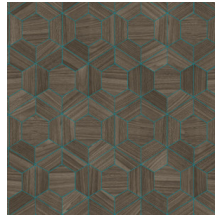

## Technische specificaties

Referentie	<u>42035</u>
Productcategorie	Exquisite
Samenstelling	Muurbekleding op vlies
Beschrijving	Muurbekleding geïnspireerd door hout en alles wat leeft in het woud
Afmetingen	Breedte 90 cm / leverbaar op afsnijding
Aanzet	Verspringende aanzet 128/42,6 cm
Lijm	Arte Clearpro of een dispersielijm van goede kwaliteit
Hoe verlijmen	Muur inlijmen
Lichtbestendigheid	Goed lichtbestendig
Hoe verwijderen	Volledig droog verwijderbaar
Brandnorm EU	B-s1, d0
Brandnorm VS	Class A
Onderhoud	Licht afwasbaar
IMO Certified	

## Kleuren (7)

42030

42031

42032

42033

42034

42035

42036