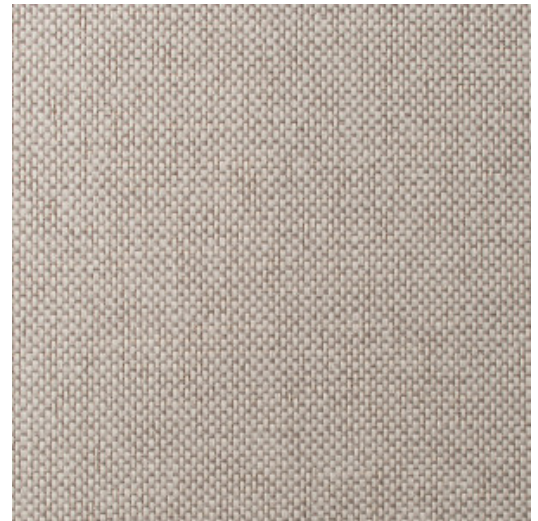

## Technische specificaties

Referentie	<u>42070</u> • Mushroom
Productcategorie	Exquisite
Samenstelling	Natuurmuurbekleding op vlies
Beschrijving	Muurbekleding met een geweven grasstructuur
Afmetingen	Breedte 90 cm / leverbaar op afsnijding
Aanzet	Vrije aanzet 0 cm
Lijm	Arte Clearpro of een dispersielijm van goede kwaliteit
Hoe verlijmen	Product bevochtigen, muur inlijmen
Lichtbestendigheid	Goed lichtbestendig
Hoe verwijderen	Volledig droog verwijderbaar
Brandnorm EU	B-s1, d0
Brandnorm VS	Class A
Onderhoud	Tijdens de plaatsing zeer licht afwasbaar (natte lijm afdeppen)

## Kleuren (12)

42070

42071

42072

42073

42074

42075

42076