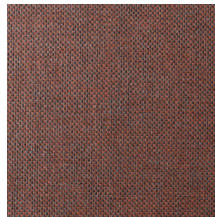

Kleuren (12)

42079A

Meer informatie? [Klik hier](#)

Bestel stalen, bereken hoeveelheden, bekijk instructievideo's, download technische informatie en meer:
www.arte-international.com

ARTE®

wallcoverings for the ultimate in refinement