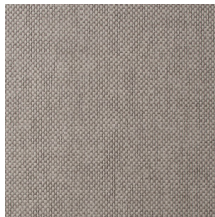

Kleuren (12)

42078A

Meer informatie? [Klik hier](#)

Bestel stalen, bereken hoeveelheden, bekijk instructievideo's, download technische informatie en meer:
www.arte-international.com

ARTE®

wallcoverings for the ultimate in refinement