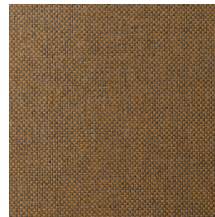

Kleuren (12)

42080A

Meer informatie? [Klik hier](#)

Bestel stalen, bereken hoeveelheden, bekijk instructievideo's, download technische informatie en meer:
www.arte-international.com

ARTE®

wallcoverings for the ultimate in refinement