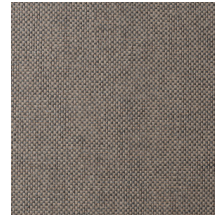

Technische specificaties

Referentie	<u>42070A</u> • Mushroom
Productcategorie	Exquisite
Samenstelling	Natuurmuurbekleding op vlies
Beschrijving	Muurbekleding met een geweven grasstructuur
Afmetingen	Breedte 90 cm / leverbaar op afsnijding
Aanzet	Vrije aanzet 0 cm
Lijm	Arte Clearpro of een dispersielijm van goede kwaliteit
Hoe verlijmen	Product bevochtigen, muur inlijmen
Lichtbestendigheid	Goed lichtbestendig
Hoe verwijderen	Volledig droog verwijderbaar
Brandnorm EU	B-s1, d0
Brandnorm VS	Class A
Onderhoud	Tijdens de plaatsing zeer licht afwasbaar (natte lijm afdeppen)

Kleuren (12)

42070A

42071A

42072A

42073A

42074A

42075A

42076A