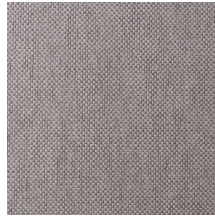

Technische specificaties

Referentie	<u>42070A</u> • Mushroom
Productcategorie	Exquisite
Samenstelling	Natuurmuurbekleding op vlies
Beschrijving	Muurbekleding met een geweven grasstructuur
Afmetingen	Breedte 90 cm / leverbaar op afsnijding
Aanzet	Vrije aanzet 0 cm
Lijm	Arte Clearpro of een dispersielijm van goede kwaliteit
Hoe verlijmen	Product bevochtigen, muur inlijmen
Lichtbestendigheid	Goed lichtbestendig
Hoe verwijderen	Volledig droog verwijderbaar
Brandnorm EU	B-s1, d0
Brandnorm VS	Class A
Onderhoud	Tijdens de plaatsing zeer licht afwasbaar (natte lijm afdeppen)

Kleuren (12)

42070A

42071A

42072A

42073A

42074A

42075A

42076A