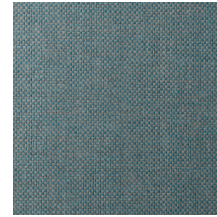

Technische specificaties

Referentie	<u>42070A</u> • Mushroom
Productcategorie	Exquisite
Samenstelling	Natuurmuurbekleding op vlies
Beschrijving	Muurbekleding met een geweven grasstructuur
Afmetingen	Breedte 90 cm / leverbaar op afsnijding
Aanzet	Vrije aanzet 0 cm
Lijm	Arte Clearpro of een dispersielijm van goede kwaliteit
Hoe verlijmen	Product bevochtigen, muur inlijmen
Lichtbestendigheid	Goed lichtbestendig
Hoe verwijderen	Volledig droog verwijderbaar
Brandnorm EU	B-s1, d0
Brandnorm VS	Class A
Onderhoud	Tijdens de plaatsing zeer licht afwasbaar (natte lijm afdeppen)

Kleuren (12)

42070A

42071A

42072A

42073A

42074A

42075A

42076A