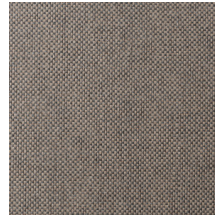

Technische specificaties

Referentie	<u>42070A</u> • Mushroom
Productcategorie	Exquisite
Samenstelling	Natuurmuurbekleding op vlies
Beschrijving	Muurbekleding met een geweven grasstructuur
Afmetingen	Breedte 90 cm / leverbaar op afsnijding
Aanzet	Vrije aanzet 0 cm
Lijm	Arte Clearpro of een dispersielijm van goede kwaliteit
Hoe verlijmen	Product bevochtigen, muur inlijmen
Lichtbestendigheid	Goed lichtbestendig
Hoe verwijderen	Volledig droog verwijderbaar
Brandnorm EU	B-s1, d0
Brandnorm VS	Class A
Onderhoud	Tijdens de plaatsing zeer licht afwasbaar (natte lijm afdeppen)

Kleuren (12)

42070A

42071A

42072A

42073A

42074A

42075A

42076A