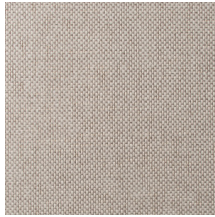

Technische specificaties

Referentie	<u>42070A</u> • Mushroom
Productcategorie	Exquisite
Samenstelling	Natuurmuurbekleding op vlies
Beschrijving	Muurbekleding met een geweven grasstructuur
Afmetingen	Breedte 90 cm / leverbaar op afsnijding
Aanzet	Vrije aanzet 0 cm
Lijm	Arte Clearpro of een dispersielijm van goede kwaliteit
Hoe verlijmen	Product bevochtigen, muur inlijmen
Lichtbestendigheid	Goed lichtbestendig
Hoe verwijderen	Volledig droog verwijderbaar
Brandnorm EU	B-s1, d0
Brandnorm VS	Class A
Onderhoud	Tijdens de plaatsing zeer licht afwasbaar (natte lijm afdeppen)

Kleuren (12)

42070A

42071A

42072A

42073A

42074A

42075A

42076A