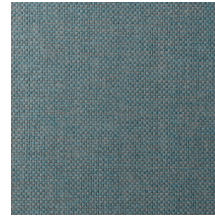

Technische specificaties

Referentie	<u>42070A</u> • Mushroom
Productcategorie	Exquisite
Samenstelling	Natuurmuurbekleding op vlies
Beschrijving	Muurbekleding met een geweven grasstructuur
Afmetingen	Breedte 90 cm / leverbaar op afsnijding
Aanzet	Vrije aanzet 0 cm
Lijm	Arte Clearpro of een dispersielijm van goede kwaliteit
Hoe verlijmen	Product bevochtigen, muur inlijmen
Lichtbestendigheid	Goed lichtbestendig
Hoe verwijderen	Volledig droog verwijderbaar
Brandnorm EU	B-s1, d0
Brandnorm VS	Class A
Onderhoud	Tijdens de plaatsing zeer licht afwasbaar (natte lijm afdeppen)

Kleuren (12)

42070A

42071A

42072A

42073A

42074A

42075A

42076A