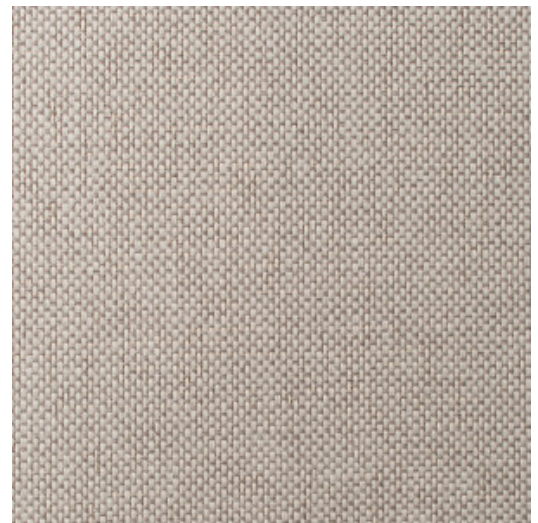

Technische specificaties

Referentie	<u>42070A</u> • Mushroom
Productcategorie	Exquisite
Samenstelling	Natuurmuurbekleding op vlies
Beschrijving	Muurbekleding met een geweven grasstructuur
Afmetingen	Breedte 90 cm / leverbaar op afsnijding
Aanzet	Vrije aanzet 0 cm
Lijm	Arte Clearpro of een dispersielijm van goede kwaliteit
Hoe verlijmen	Product bevochtigen, muur inlijmen
Lichtbestendigheid	Goed lichtbestendig
Hoe verwijderen	Volledig droog verwijderbaar
Brandnorm EU	B-s1, d0
Brandnorm VS	Class A
Onderhoud	Tijdens de plaatsing zeer licht afwasbaar (natte lijm afdeppen)

Kleuren (12)

42070A

42071A

42072A

42073A

42074A

42075A

42076A