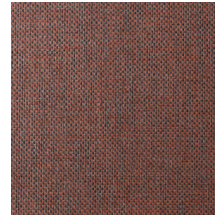

Technische specificaties

Referentie	<u>42070B</u> • Mushroom
Productcategorie	Exquisite
Samenstelling	Natuurmuurbekleding op vlies
Beschrijving	Muurbekleding met een geweven grasstructuur
Afmetingen	Breedte 90 cm / leverbaar op afsnijding
Aanzet	Vrije aanzet 0 cm
Lijm	Arte Clearpro of een dispersielijm van goede kwaliteit
Hoe verlijmen	Product bevochtigen, muur inlijmen
Lichtbestendigheid	Goed lichtbestendig
Hoe verwijderen	Volledig droog verwijderbaar
Brandnorm EU	B-s1, d0
Brandnorm VS	Class A
Onderhoud	Tijdens de plaatsing zeer licht afwasbaar (natte lijm afdeppen)

Kleuren (5)

42070B

42074B

42075B

42079B

42081B

Meer informatie? [Klik hier](#)

Bestel stalen, bereken hoeveelheden, bekijk instructievideo's, download technische informatie en meer:
www.arte-international.com