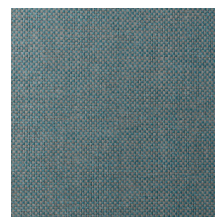

Technische specificaties

Referentie	<u>42074</u> • Linen
Productcategorie	Exquisite
Samenstelling	Natuurmuurbekleding op vlies
Beschrijving	Muurbekleding met een geweven grasstructuur
Afmetingen	Breedte 90 cm / leverbaar op afsnijding
Aanzet	Vrije aanzet 0 cm
Lijm	Arte Clearpro of een dispersielijm van goede kwaliteit
Hoe verlijmen	Product bevochtigen, muur inlijmen
Lichtbestendigheid	Goed lichtbestendig
Hoe verwijderen	Volledig droog verwijderbaar
Brandnorm EU	B-s1, d0
Brandnorm VS	Class A
Onderhoud	Tijdens de plaatsing zeer licht afwasbaar (natte lijm afdeppen)

Kleuren (12)

42070

42071

42072

42073

42074

42075

42076