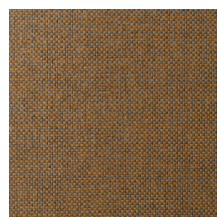

Kleuren (12)

42070

42071

42072

42073

42074

42075

42076

42077

42078

42079

42080

42081

Meer informatie? [Klik hier](#)

Bestel stalen, bereken hoeveelheden, bekijk instructievideo's, download technische informatie en meer:
www.arte-international.com

ARTE®

wallcoverings for the ultimate in refinement