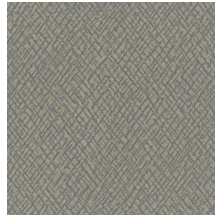

## Technische specificaties

Referentie	<u>42106</u>
Samenstelling	Behang op vlies
Afmetingen	Rollen van 10,05 m x 0,70 m
Aanzet	Rechte aanzet 64 cm
Lijm	Arte Clearpro of een dispersielijm van goede kwaliteit
Hoe verlijmen	Muur inlijmen
Lichtbestendigheid	Goed lichtbestendig
Hoe verwijderen	Volledig droog verwijderbaar
Onderhoud	Licht afwasbaar

## Kleuren (6)

42106

42107

42108

42109

42110

42111

Meer informatie? [Klik hier](#)