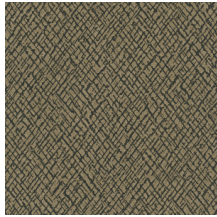

## Verhaal achter de collectie

De Terra Cotta collectie vond haar inspiratie in West-Afrikaanse architectuur: denk maar aan grove stuccowanden, gebakken klei, elegante zelliges... Met dit behang laat je een warme zuiderse bries door je interieur waaien.

## Technische specificaties

Referentie	<u>42106</u>
Samenstelling	Behang op vlies
Afmetingen	Rollen van 10,05 m x 0,70 m
Aanzet	Rechte aanzet 64 cm
Lijm	Arte Clearpro of een dispersielijm van goede kwaliteit
Hoe verlijmen	Muur inlijmen
Lichtbestendigheid	Goed lichtbestendig
Hoe verwijderen	Volledig droog verwijderbaar
Onderhoud	Licht afwasbaar

## Kleuren (6)

42106

42107

42108

42109

42110

42111

Meer informatie? [Klik hier](#)