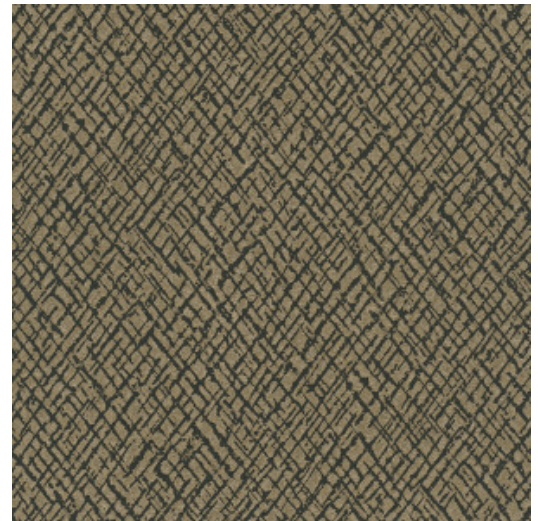

Print 2

Collectie Terra Cotta

Verhaal achter de collectie

De Terra Cotta collectie vond haar inspiratie in West-Afrikaanse architectuur: denk maar aan grove stuccowanden, gebakken klei, elegante zelliges... Met dit behang laat je een warme zuiderse bries door je interieur waaien.

Technische specificaties

Referentie	<u>42106</u>
Samenstelling	Behang op vlies
Afmetingen	Rollen van 10,05 m x 0,70 m
Aanzet	Rechte aanzet 64 cm
Lijm	Arte Clearpro of een dispersielijm van goede kwaliteit
Hoe verlijmen	Muur inlijmen
Lichtbestendigheid	Goed lichtbestendig
Hoe verwijderen	Volledig droog verwijderbaar
Onderhoud	Licht afwasbaar

Kleuren (6)

42106

42107

42108

42109

42110

42111

Meer informatie? [Klik hier](#)