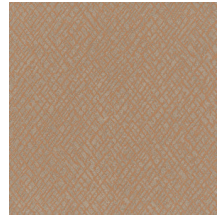

## Technische specificaties

Referentie	<u>42106</u>
Samenstelling	Behang op vlies
Afmetingen	Rollen van 10,05 m x 0,70 m
Aanzet	Rechte aanzet 64 cm
Lijm	Arte Clearpro of een dispersielijm van goede kwaliteit
Hoe verlijmen	Muur inlijmen
Lichtbestendigheid	Goed lichtbestendig
Hoe verwijderen	Volledig droog verwijderbaar
Onderhoud	Licht afwasbaar

## Kleuren (6)

42106

42107

42108

42109

42110

42111

Meer informatie? [Klik hier](#)