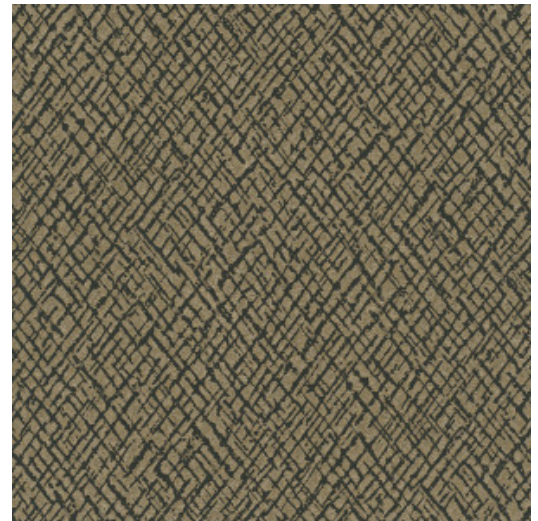

# Print 2

Collectie Terra Cotta

## Verhaal achter de collectie

De Terra Cotta collectie vond haar inspiratie in West-Afrikaanse architectuur: denk maar aan grove stuccowanden, gebakken klei, elegante zelliges... Met dit behang laat je een warme zuiderse bries door je interieur waaien.

## Technische specificaties

Referentie	<u>42106</u>
Samenstelling	Behang op vlies
Afmetingen	Rollen van 10,05 m x 0,70 m
Aanzet	Rechte aanzet 64 cm
Lijm	Arte Clearpro of een dispersielijm van goede kwaliteit
Hoe verlijmen	Muur inlijmen
Lichtbestendigheid	Goed lichtbestendig
Hoe verwijderen	Volledig droog verwijderbaar
Onderhoud	Licht afwasbaar

## Kleuren (6)

42106

42107

42108

42109

42110

42111

Meer informatie? [Klik hier](#)