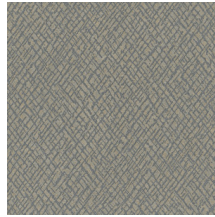

Technische specificaties

Referentie	<u>42106</u>
Samenstelling	Behang op vlies
Afmetingen	Rollen van 10,05 m x 0,70 m
Aanzet	Rechte aanzet 64 cm
Lijm	Arte Clearpro of een dispersielijm van goede kwaliteit
Hoe verlijmen	Muur inlijmen
Lichtbestendigheid	Goed lichtbestendig
Hoe verwijderen	Volledig droog verwijderbaar
Onderhoud	Licht afwasbaar

Kleuren (6)

42106

42107

42108

42109

42110

42111

Meer informatie? [Klik hier](#)