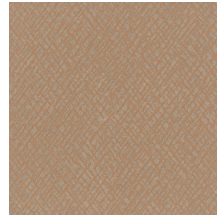

Technische specificaties

Referentie	<u>42106</u>
Samenstelling	Behang op vlies
Afmetingen	Rollen van 10,05 m x 0,70 m
Aanzet	Rechte aanzet 64 cm
Lijm	Arte Clearpro of een dispersielijm van goede kwaliteit
Hoe verlijmen	Muur inlijmen
Lichtbestendigheid	Goed lichtbestendig
Hoe verwijderen	Volledig droog verwijderbaar
Onderhoud	Licht afwasbaar

Kleuren (6)

42106

42107

42108

42109

42110

42111

Meer informatie? [Klik hier](#)