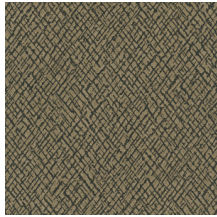

Print 2

Collectie Terra Cotta

Verhaal achter de collectie

De Terra Cotta collectie vond haar inspiratie in West-Afrikaanse architectuur: denk maar aan grove stuccowanden, gebakken klei, elegante zelliges... Met dit behang laat je een warme zuiderse bries door je interieur waaien.

Technische specificaties

Referentie	<u>42106</u>
Samenstelling	Behang op vlies
Afmetingen	Rollen van 10,05 m x 0,70 m
Aanzet	Rechte aanzet 64 cm
Lijm	Arte Clearpro of een dispersielijm van goede kwaliteit
Hoe verlijmen	Muur inlijmen
Lichtbestendigheid	Goed lichtbestendig
Hoe verwijderen	Volledig droog verwijderbaar
Onderhoud	Licht afwasbaar

Kleuren (6)

42106

42107

42108

42109

42110

42111

Meer informatie? [Klik hier](#)