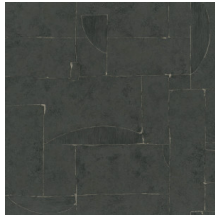

Technische specificaties

Referentie	<u>42112</u>
Samenstelling	Behang op vlies
Afmetingen	Rollen van 10,05 m x 0,70 m
Aanzet	Verspringende aanzet 64/32 cm
Lijm	Arte Clearpro of een dispersielijm van goede kwaliteit
Hoe verlijmen	Muur inlijmen
Lichtbestendigheid	Goed lichtbestendig
Hoe verwijderen	Volledig droog verwijderbaar
Onderhoud	Licht afwasbaar

Kleuren (7)

42112

42113

42114

42115

42116

42117

42118