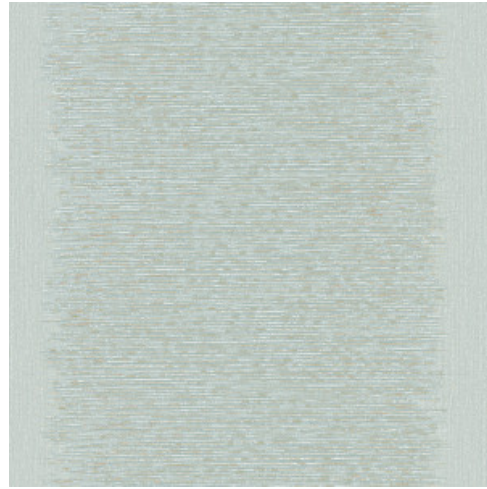

Plain 5

Collectie Terra Cotta

Verhaal achter de collectie

De Terra Cotta collectie vond haar inspiratie in West-Afrikaanse architectuur: denk maar aan grove stuccowanden, gebakken klei, elegante zelliges... Met dit behang laat je een warme zuiderse bries door je interieur waaien.

Technische specificaties

Referentie	<u>42139</u>
Samenstelling	Behang op vlies
Afmetingen	Rollen van 10,05 m x 0,70 m
Aanzet	Vrije aanzet 0 cm
Lijm	Arte Clearpro of een dispersielijm van goede kwaliteit
Hoe verlijmen	Muur inlijmen
Lichtbestendigheid	Goed lichtbestendig
Hoe verwijderen	Volledig droog verwijderbaar
Onderhoud	Licht afwasbaar

Kleuren (4)

42139

42140

42141

42142

Meer informatie? [Klik hier](#)

Bestel stalen, bereken hoeveelheden, bekijk instructievideo's, download technische informatie en meer:
www.arte-international.com