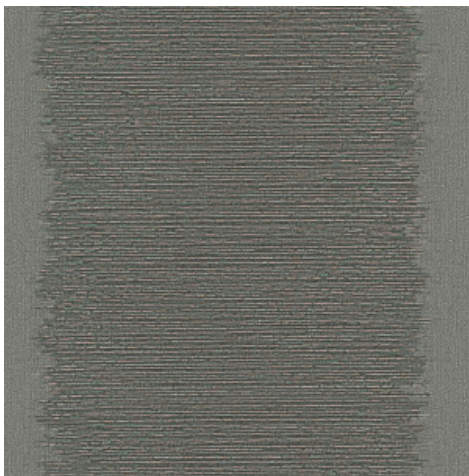

## Technische specificaties

Referentie	<u>42139</u>
Samenstelling	Behang op vlies
Afmetingen	Rollen van 10,05 m x 0,70 m
Aanzet	Vrije aanzet 0 cm
Lijm	Arte Clearpro of een dispersielijm van goede kwaliteit
Hoe verlijmen	Muur inlijmen
Lichtbestendigheid	Goed lichtbestendig
Hoe verwijderen	Volledig droog verwijderbaar
Onderhoud	Licht afwasbaar

## Kleuren (4)

42139

42140

42141

42142

Meer informatie? [Klik hier](#)

Bestel stalen, bereken hoeveelheden, bekijk instructievideo's, download technische informatie en meer: [www.arte-international.com](http://www.arte-international.com)