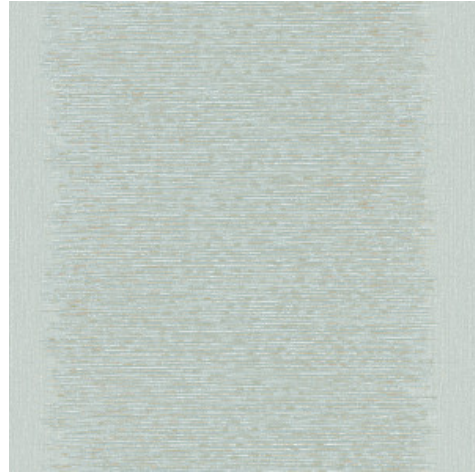

# Plain 5

Collectie Terra Cotta

## Technische specificaties

Referentie	<u>42139</u>
Samenstelling	Behang op vlies
Afmetingen	Rollen van 10,05 m x 0,70 m
Aanzet	Vrije aanzet 0 cm
Lijm	Arte Clearpro of een dispersielijm van goede kwaliteit
Hoe verlijmen	Muur inlijmen
Lichtbestendigheid	Goed lichtbestendig
Hoe verwijderen	Volledig droog verwijderbaar
Onderhoud	Licht afwasbaar

## Kleuren (4)

42139

42140

42141

42142

Meer informatie? [Klik hier](#)

Bestel stalen, bereken hoeveelheden, bekijk instructievideo's, download technische informatie en meer: [www.arte-international.com](http://www.arte-international.com)