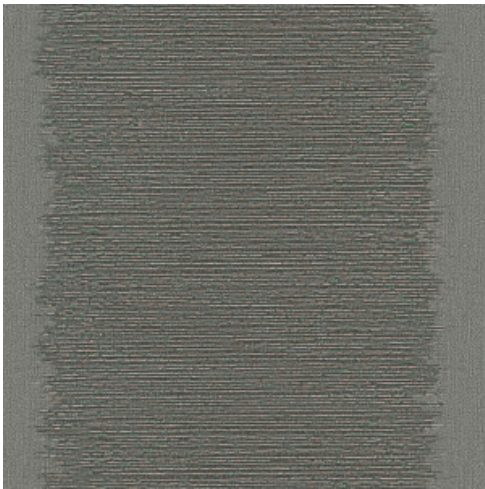

Plain 5

Collectie Terra Cotta

Verhaal achter de collectie

De Terra Cotta collectie vond haar inspiratie in West-Afrikaanse architectuur: denk maar aan grove stuccowanden, gebakken klei, elegante zelliges... Met dit behang laat je een warme zuiderse bries door je interieur waaien.

Technische specificaties

Referentie	<u>42139</u>
Samenstelling	Behang op vlies
Afmetingen	Rollen van 10,05 m x 0,70 m
Aanzet	Vrije aanzet 0 cm
Lijm	Arte Clearpro of een dispersielijm van goede kwaliteit
Hoe verlijmen	Muur inlijmen
Lichtbestendigheid	Goed lichtbestendig
Hoe verwijderen	Volledig droog verwijderbaar
Onderhoud	Licht afwasbaar

Kleuren (4)

42139

42140

42141

42142

Meer informatie? [Klik hier](#)

Bestel stalen, bereken hoeveelheden, bekijk instructievideo's, download technische informatie en meer:
www.arte-international.com