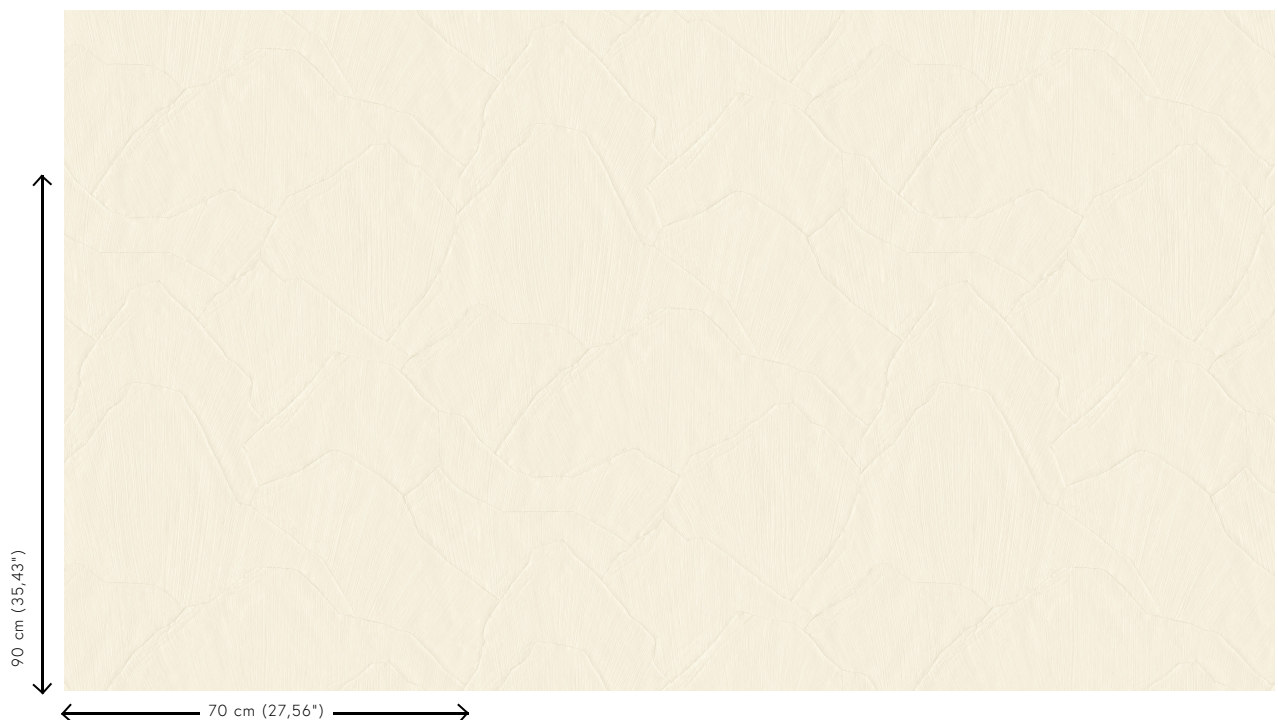

Kleuren (10)

42500

42501

42502

42503

42504

42505

42506

42507

42508

42509

View

Meer informatie? [Klik hier](#)

Bestel stalen, bereken hoeveelheden, bekijk instructievideo's, download technische informatie en meer:
www.arte-international.com

ARTE®

wallcoverings for the ultimate in refinement