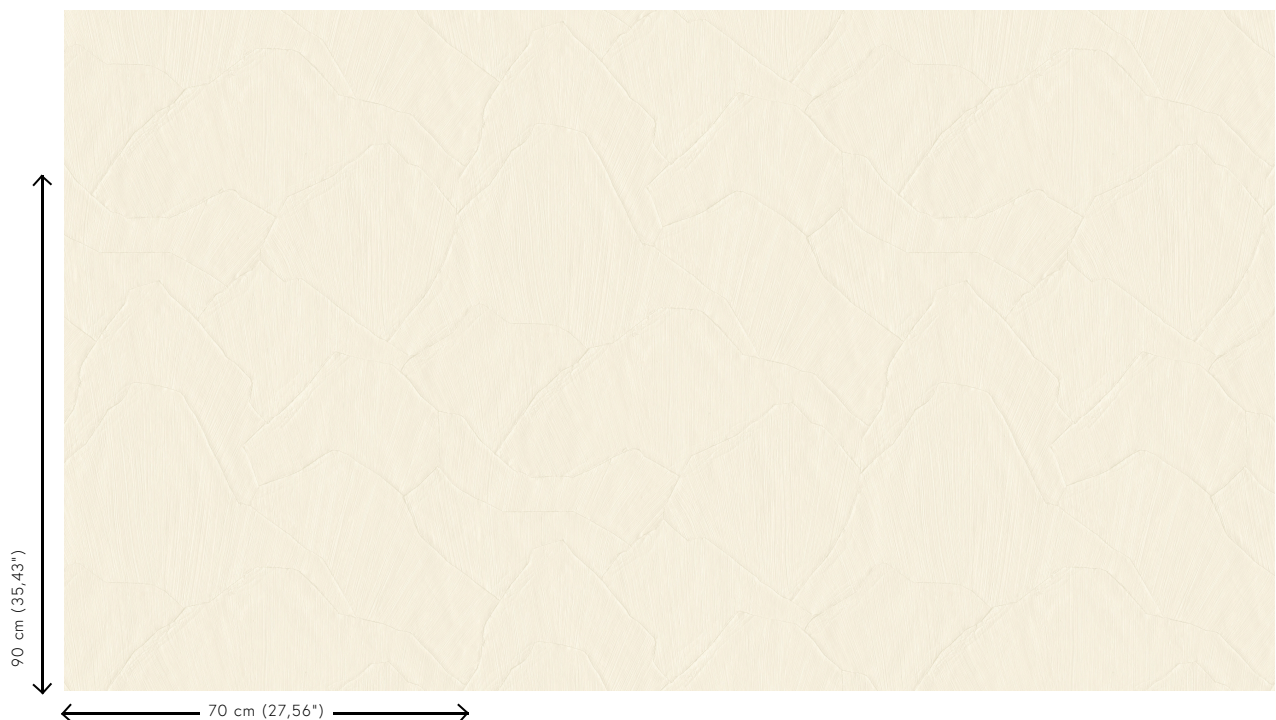

Kleuren (10)

42500

42501

42502

42503

42504

42505

42506

42507

42508

42509

View

Meer informatie? [Klik hier](#)

Bestel stalen, bereken hoeveelheden, bekijk instructievideo's, download technische informatie en meer:
www.arte-international.com

ARTE®

wallcoverings for the ultimate in refinement