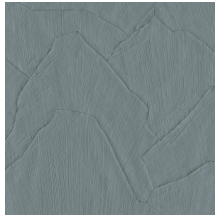

SHARDS

Collectie Sculptura

Verhaal achter de collectie

Sculptura haalt haar inspiratie uit ambachtelijk pleisterwerk. Stroken gips werden met de hand in een patroon gelegd om te vertalen naar een verrassende vinylcollectie. De typische gipsstructuur van gaas, scheurtjes en oneffenheden zijn duidelijk zichtbaar. Deze intrigerende muurbekleding met verrassende geometrische patronen geeft op een subtiele manier kleur, reliëf en structuur aan de muur. Dankzij het schaduwspel van licht en donker komen de effen muren tot leven. Kortom, Sculptura is een decoratieve meerwaarde in je interieur zonder alle aandacht op te eisen.

Technische specificaties

Referentie	<u>42506</u> • Opal
Productcategorie	Refined
Samenstelling	Vinylbehang op papier
Beschrijving	Compositie van scherven geïnspireerd op gips
Afmetingen	Rollen van 10,05 m x 0,70 m = 7 m ²
Aanzet	Verspringende aanzet 90/45 cm
Lijm	Arte Clearpro of een dispersielijm van goede kwaliteit
Hoe verlijmen	Methode 1: muur inlijmen en banen bevochtigen. Methode 2: banen inlijmen.
Lichtbestendigheid	Goed lichtbestendig
Hoe verwijderen	Afstripbaar
Brandnorm EU	B-s2, d0
Brandnorm VS	Class A
Onderhoud	Afwasbaar

Kleuren (10)

42500

42501

42502

42503

42504

42505

42506