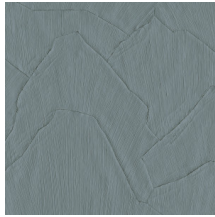

SHARDS

Collectie Sculptura

Verhaal achter de collectie

Sculptura haalt haar inspiratie uit ambachtelijk pleisterwerk. Stroken gips werden met de hand in een patroon gelegd om te vertalen naar een verrassende vinylcollectie. De typische gipsstructuur van gaas, scheurtjes en oneffenheden zijn duidelijk zichtbaar. Deze intrigerende muurbekleding met verrassende geometrische patronen geeft op een subtiele manier kleur, reliëf en structuur aan de muur. Dankzij het schaduwspel van licht en donker komen de effen muren tot leven. Kortom, Sculptura is een decoratieve meerwaarde in je interieur zonder alle aandacht op te eisen.

Technische specificaties

Referentie	<u>42509</u> • Orange Gold
Productcategorie	Refined
Samenstelling	Vinylbehang op papier
Beschrijving	Compositie van scherven geïnspireerd op gips
Afmetingen	Rollen van 10,05 m x 0,70 m = 7 m ²
Aanzet	Verspringende aanzet 90/45 cm
Lijm	Arte Clearpro of een dispersielijm van goede kwaliteit
Hoe verlijmen	Methode 1: muur inlijmen en banen bevochtigen. Methode 2: banen inlijmen.
Lichtbestendigheid	Goed lichtbestendig
Hoe verwijderen	Afstripbaar
Brandnorm EU	B-s2, d0
Brandnorm VS	Class A
Onderhoud	Afwasbaar

Kleuren (10)

42500

42501

42502

42503

42504

42505

42506