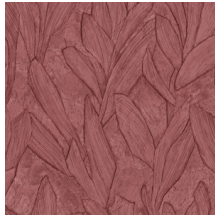

PIANTE

Collectie Sculptura

Verhaal achter de collectie

Sculptura haalt haar inspiratie uit ambachtelijk pleisterwerk. Stroken gips werden met de hand in een patroon gelegd om te vertalen naar een verrassende vinylcollectie. De typische gipsstructuur van gaas, scheurtjes en oneffenheden zijn duidelijk zichtbaar. Deze intrigerende muurbekleding met verrassende geometrische patronen geeft op een subtiele manier kleur, reliëf en structuur aan de muur. Dankzij het schaduwspel van licht en donker komen de effen muren tot leven. Kortom, Sculptura is een decoratieve meerwaarde in je interieur zonder alle aandacht op te eisen.

Technische specificaties

Referentie	<u>42520</u> • Indian Red
Productcategorie	Refined
Samenstelling	Vinylbehang op papier
Beschrijving	Botanische tekening geïnspireerd op gips
Afmetingen	Rollen van 10,05 m x 0,70 m = 7 m ²
Aanzet	Verspringende aanzet 90/45 cm
Lijm	Arte Clearpro of een dispersielijm van goede kwaliteit
Hoe verlijmen	Methode 1: muur inlijmen en banen bevochtigen. Methode 2: banen inlijmen.
Lichtbestendigheid	Goed lichtbestendig
Hoe verwijderen	Afstripbaar
Brandnorm EU	B-s2, d0
Brandnorm VS	Class A
Onderhoud	Afwasbaar

Kleuren (10)

42520

42521

42522

42523

42524

42525

42526