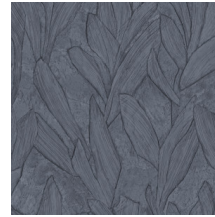

PIANTE

Collectie Sculptura

Verhaal achter de collectie

Sculptura haalt haar inspiratie uit ambachtelijk pleisterwerk. Stroken gips werden met de hand in een patroon gelegd om te vertalen naar een verrassende vinylcollectie. De typische gipsstructuur van gaas, scheurtjes en oneffenheden zijn duidelijk zichtbaar. Deze intrigerende muurbekleding met verrassende geometrische patronen geeft op een subtiele manier kleur, reliëf en structuur aan de muur. Dankzij het schaduwspel van licht en donker komen de effen muren tot leven. Kortom, Sculptura is een decoratieve meerwaarde in je interieur zonder alle aandacht op te eisen.

Technische specificaties

Referentie	<u>42520</u> • Indian Red
Productcategorie	Refined
Samenstelling	Vinylbehang op papier
Beschrijving	Botanische tekening geïnspireerd op gips
Afmetingen	Rollen van 10,05 m x 0,70 m = 7 m ²
Aanzet	Verspringende aanzet 90/45 cm
Lijm	Arte Clearpro of een dispersielijm van goede kwaliteit
Hoe verlijmen	Methode 1: muur inlijmen en banen bevochtigen. Methode 2: banen inlijmen.
Lichtbestendigheid	Goed lichtbestendig
Hoe verwijderen	Afstripbaar
Brandnorm EU	B-s2, d0
Brandnorm VS	Class A
Onderhoud	Afwasbaar

Kleuren (10)

42520

42521

42522

42523

42524

42525

42526