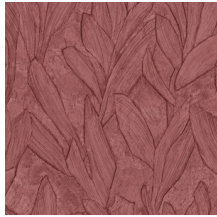

PIANTE

Collectie Sculptura

Verhaal achter de collectie

Sculptura haalt haar inspiratie uit ambachtelijk pleisterwerk. Stroken gips werden met de hand in een patroon gelegd om te vertalen naar een verrassende vinylcollectie. De typische gipsstructuur van gaas, scheurtjes en oneffenheden zijn duidelijk zichtbaar. Deze intrigerende muurbekleding met verrassende geometrische patronen geeft op een subtiele manier kleur, reliëf en structuur aan de muur. Dankzij het schaduwspel van licht en donker komen de effen muren tot leven. Kortom, Sculptura is een decoratieve meerwaarde in je interieur zonder alle aandacht op te eisen.

Technische specificaties

Referentie	<u>42522</u> • Cream
Productcategorie	Refined
Samenstelling	Vinylbehang op papier
Beschrijving	Botanische tekening geïnspireerd op gips
Afmetingen	Rollen van 10,05 m x 0,70 m = 7 m ²
Aanzet	Verspringende aanzet 90/45 cm
Lijm	Arte Clearpro of een dispersielijm van goede kwaliteit
Hoe verlijmen	Methode 1: muur inlijmen en banen bevochtigen. Methode 2: banen inlijmen.
Lichtbestendigheid	Goed lichtbestendig
Hoe verwijderen	Afstripbaar
Brandnorm EU	B-s2, d0
Brandnorm VS	Class A
Onderhoud	Afwasbaar

Kleuren (10)

42520

42521

42522

42523

42524

42525

42526