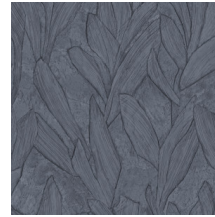

## Technische specificaties

Referentie	<a href="#">42528</a> • Biscuit
Productcategorie	Refined
Samenstelling	Vinylbehang op papier
Beschrijving	Botanische tekening geïnspireerd op gips
Afmetingen	Rollen van 10,05 m x 0,70 m = 7 m <sup>2</sup>
Aanzet	Verspringende aanzet 90/45 cm
Lijm	Arte Clearpro of een dispersielijm van goede kwaliteit
Hoe verlijmen	Methode 1: muur inlijmen en banen bevochtigen. Methode 2: banen inlijmen.
Lichtbestendigheid	Goed lichtbestendig
Hoe verwijderen	Afstripbaar
Brandnorm EU	B-s2, d0
Brandnorm VS	Class A
Onderhoud	Afwasbaar

## Kleuren (10)

42520

42521

42522

42523

42524

42525

42526

42527

42528

42529