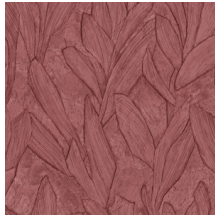

## Verhaal achter de collectie

Sculptura haalt haar inspiratie uit ambachtelijk pleisterwerk. Stroken gips werden met de hand in een patroon gelegd om te vertalen naar een verrassende vinylcollectie. De typische gipsstructuur van gaas, scheurtjes en oneffenheden zijn duidelijk zichtbaar. Deze intrigerende muurbekleding met verrassende geometrische patronen geeft op een subtiele manier kleur, reliëf en structuur aan de muur. Dankzij het schaduwspel van licht en donker komen de effen muren tot leven. Kortom, Sculptura is een decoratieve meerwaarde in je interieur zonder alle aandacht op te eisen.

## Technische specificaties

Referentie	<a href="#">42528</a> • Biscuit
Productcategorie	Refined
Samenstelling	Vinylbehang op papier
Beschrijving	Botanische tekening geïnspireerd op gips
Afmetingen	Rollen van 10,05 m x 0,70 m = 7 m <sup>2</sup>
Aanzet	Verspringende aanzet 90/45 cm
Lijm	Arte Clearpro of een dispersielijm van goede kwaliteit
Hoe verlijmen	Methode 1: muur inlijmen en banen bevochtigen. Methode 2: banen inlijmen.
Lichtbestendigheid	Goed lichtbestendig
Hoe verwijderen	Afstripbaar
Brandnorm EU	B-s2, d0
Brandnorm VS	Class A
Onderhoud	Afwasbaar

## Kleuren (10)

42520

42521

42522

42523

42524

42525

42526