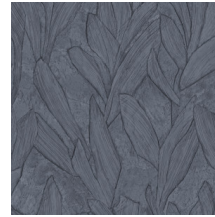

Kleuren (10)

42520

42521

42522

42523

42524

42525

42526

42527

42528

42529

View

Meer informatie? [Klik hier](#)

Bestel stalen, bereken hoeveelheden, bekijk instructievideo's, download technische informatie en meer:
www.arte-international.com

ARTE®

wallcoverings for the ultimate in refinement