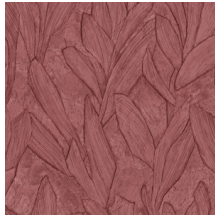

Kleuren (10)

42520