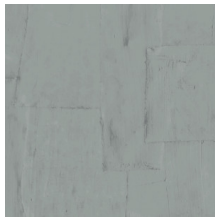

Kleuren (12)

42540

42541

42542

42543

42544

42545

42546

42547

42548

42549

42550

42551

View

Meer informatie? [Klik hier](#)

Bestel stalen, bereken hoeveelheden, bekijk instructievideo's, download technische informatie en meer:
www.arte-international.com

ARTE®

wallcoverings for the ultimate in refinement