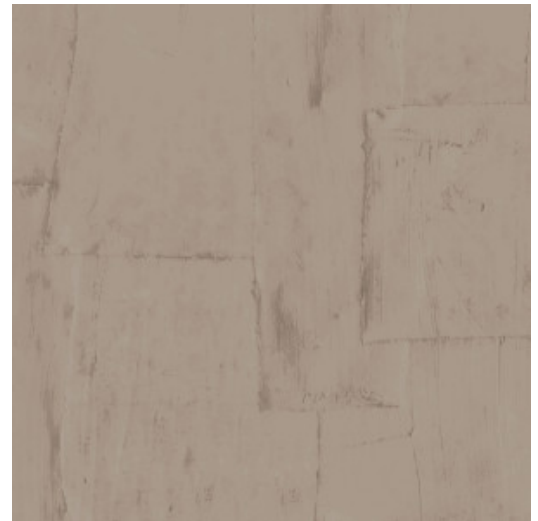

Technische specificaties

Referentie	<u>42551</u> • Mexican Sand
Productcategorie	Refined
Samenstelling	Vinylbehang op papier
Beschrijving	Speels patchwork van onregelmatige rechthoeken geïnspireerd op gips
Afmetingen	Rollen van 10,05 m x 0,70 m = 7 m²
Aanzet	Verspringende aanzet 90/45 cm
Lijm	Arte Clearpro of een dispersielijm van goede kwaliteit
Hoe verlijmen	Methode 1: muur inlijmen en banen bevochtigen. Methode 2: banen inlijmen.
Lichtbestendigheid	Goed lichtbestendig
Hoe verwijderen	Afstripbaar
Brandnorm EU	B-s2, d0
Brandnorm VS	Class A
Onderhoud	Afwasbaar