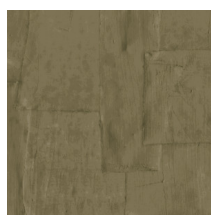

## Verhaal achter de collectie

Sculptura haalt haar inspiratie uit ambachtelijk pleisterwerk. Stroken gips werden met de hand in een patroon gelegd om te vertalen naar een verrassende vinylcollectie. De typische gipsstructuur van gaas, scheurtjes en oneffenheden zijn duidelijk zichtbaar. Deze intrigerende muurbekleding met verrassende geometrische patronen geeft op een subtiele manier kleur, reliëf en structuur aan de muur. Dankzij het schaduwspel van licht en donker komen de effen muren tot leven. Kortom, Sculptura is een decoratieve meerwaarde in je interieur zonder alle aandacht op te eisen.

## Technische specificaties

Referentie	<a href="#">42551</a> • Mexican Sand
Productcategorie	Refined
Samenstelling	Vinylbehang op papier
Beschrijving	Speels patchwork van onregelmatige rechthoeken geïnspireerd op gips
Afmetingen	Rollen van 10,05 m x 0,70 m = 7 m <sup>2</sup>
Aanzet	Verspringende aanzet 90/45 cm
Lijm	Arte Clearpro of een dispersielijm van goede kwaliteit
Hoe verlijmen	Methode 1: muur inlijmen en banen bevochtigen. Methode 2: banen inlijmen.
Lichtbestendigheid	Goed lichtbestendig
Hoe verwijderen	Afstripbaar
Brandklasse EU	B-s2, d0
Brandklasse US	Class A
Onderhoud	Afwasbaar

## Kleuren (12)

42540

42541

42542

42543

42544

42545

42546