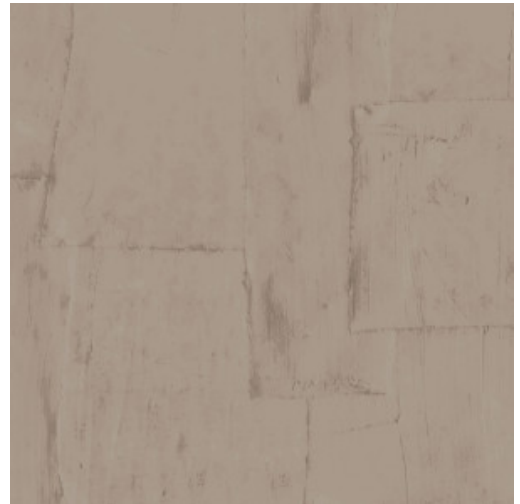

Technische specificaties

Referentie	42551 • Mexican Sand
Productcategorie	Refined
Samenstelling	Vinylbehang op papier
Beschrijving	Speels patchwork van onregelmatige rechthoeken geïnspireerd op gips
Afmetingen	Rollen van 10,05 m x 0,70 m = 7 m²
Aanzet	Verspringende aanzet 90/45 cm
Lijm	Arte Clearpro of een dispersielijm van goede kwaliteit
Hoe verlijmen	Methode 1: muur inlijmen en banen bevochtigen. Methode 2: banen inlijmen.
Lichtbestendigheid	Goed lichtbestendig
Hoe verwijderen	Afstripbaar
Brandklasse EU	B-s2, d0
Brandklasse US	Class A
Onderhoud	Afwasbaar