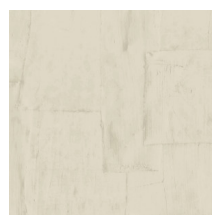

## Technische specificaties

Referentie	<a href="#">42551</a> • Mexican Sand
Productcategorie	Refined
Samenstelling	Vinylbehang op papier
Beschrijving	Speels patchwork van onregelmatige rechthoeken geïnspireerd op gips
Afmetingen	Rollen van 10,05 m x 0,70 m = 7 m <sup>2</sup>
Aanzet	Verspringende aanzet 90/45 cm
Lijm	Arte Clearpro of een dispersielijm van goede kwaliteit
Hoe verlijmen	Methode 1: muur inlijmen en banen bevochtigen. Methode 2: banen inlijmen.
Lichtbestendigheid	Goed lichtbestendig
Hoe verwijderen	Afstripbaar
Brandklasse EU	B-s2, d0
Brandklasse US	Class A
Onderhoud	Afwasbaar

## Kleuren (12)

42540

42541

42542

42543

42544

42545

42546